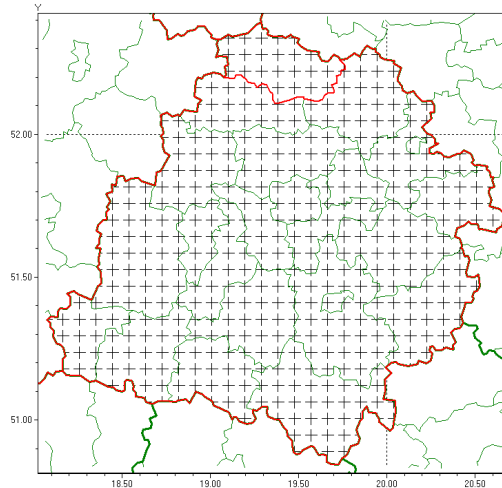

### Zasięg komunikatu w województwie

#### Przymrozki

### Komunikat meteorologiczny z godz. 07:23 dnia 27.04.2021

|                                       |   |
|---------------------------------------|---|
| <b>Nazwa biura</b>                    | IMGW-PIB Meteorological Forecast Centre, Poznan Team  |
| <b>Zjawiska</b>                       | Przymrozki  |
| <b>Obszar</b>                         | województwo łódzkie <b>powiat kutnowski</b><br>oraz powiaty: bełchatowski, brzeziński, łaski, łowicki, łódzki wschodni, Łódź ,<br>opoczyński, pabianicki, pajczański, piotrkowski, Piotrków Trybunalski, poddębicki,<br>radomszczański, rawski, sieradzki, Skierniewice, skierniewicki, tomaszowski, wieluński,<br>wierszowski, zduńskowolski, zgierski |
| <b>Sytuacja meteorologiczna</b>       | Na całym obszarze województwa temperatura spadła poniżej 0°C. Najniższą wartość została zanotowana na stacjach pomiarowych w Łodzi -5,2°C, w Silniczce -5,0°C i w Sieradzu -4,6°C. Przy gruncie miejscami temperatura spadła do ok. -8°C. Kolejnej nocy prognozowana jest temperatura minimalna od -1°C do 1°C, przy gruncie do -4°C.                   |
| <b>Uwagi</b>                          | Komunikat przygotowano na podstawie danych z systemów teledetekcji atmosfery oraz sieci pomiarowo-obszernych IMGW-PIB. Lokalnie zjawiska mogą mieć inny przebieg niż opisany.   |
| <b>Dyrektor synoptyk<br/>IMGW-PIB</b> | Barbara Wrzesińska  |
| <b>Godzina i data wydania</b>         | godz. 07:23 dnia 27.04.2021   |