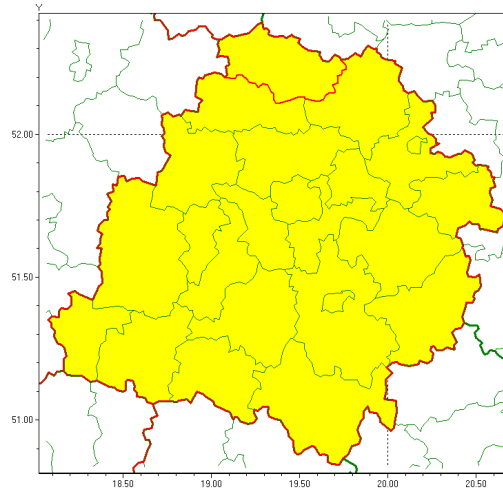

Zasięg ostrzeżenia w województwie

Silny mróz

Ostrzeżenie meteorologiczne Nr 16

Nazwa biura	IMGW-PIB Meteorological Forecast Centre, Poznan Team
Zjawisko/stopień zagrożenia	Silny mróz/ 1
Obszar	województwo łódzkie powiat kutnowski
Ważność	od godz. 00:00 dnia 10.02.2021 do godz. 09:00 dnia 10.02.2021
Przebieg	Prognozuje się temperatury minimalne w nocy miejscami do -16°C . Wiatr o średniej prędkości od 5 km/h do 15 km/h.
Prawdopodobieństwo wystąpienia zjawiska(%)	85%
Uwagi	Brak.
Dyrektor synoptyk IMGW-PIB	Barbara Wrzesińska
Godzina i data wydania	godz. 11:59 dnia 09.02.2021
SMS	IMGW-PIB OSTRZEŻENIE: MRÓZ/1 łódzkie/kutnowski od 00:00/10.02 do 09:00/10.02.2021 temp. min -16°C , wiatr 5-15 km/h.