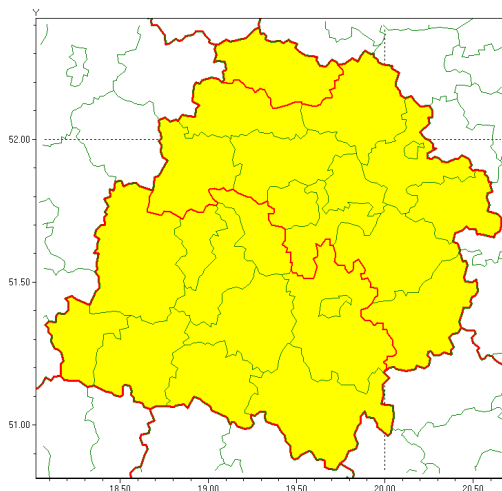

### Zasięg ostrzeżenia w województwie

Oblodzenie

### Ostrzeżenie meteorologiczne Nr 20

<b>Nazwa biura</b>	IMGW-PIB Meteorological Forecast Centre, Poznan Team
<b>Zjawisko/stopień zagrożenia</b>	Oblodzenie/ 1
<b>Obszar</b>	województwo łódzkie <b>powiat kutnowski</b>
<b>Ważność</b>	od godz. 18:00 dnia 17.02.2021 do godz. 08:00 dnia 18.02.2021
<b>Przebieg</b>	Prognozuje się zamarzanie mokrej nawierzchni dróg i chodników po opadach deszczu, deszczu ze śniegiem i mokrego śniegu. Temperatura minimalna od -4°C do -2°C, temperatura minimalna gruntu od -6°C do -4°C.
<b>Prawdopodobieństwo wystąpienia zjawiska(%)</b>	85%
<b>Uwagi</b>	Brak.
<b>Dyrektor synoptyk IMGW-PIB</b>	Leszek Szaradowski
<b>Godzina i data wydania</b>	godz. 12:54 dnia 17.02.2021
<b>SMS</b>	IMGW-PIB OSTRZEŻENIE: OBLODZENIE/1 łódzkie/kutnowski od 18:00/17.02 do 08:00/18.02.2021 temp. min. od -4 st. do -2 st., przy gruncie do -6 st., lisko.