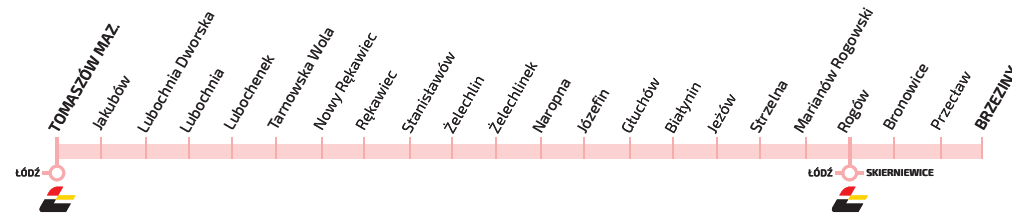

TOMASZÓW MAZOWIECKI - CHOCIW - RAWA MAZOWIECKA

TOMASZÓW MAZOWIECKI - GAPIIN - DRZEWICA

WIELUŃ - PAJĘCZNO - OSIAKÓW

TOMASZÓW MAZOWIECKI - ŻELECHLINEK - RAWA MAZOWIECKA

BELCHATÓW - WOLA KRZYSZTOPORSKA - PIOTRKÓW TRYBUNALSKI

WIELUŃ - STRUGI - WIELUŃ

TOMASZÓW MAZOWIECKI - GŁUCHÓW - BRZEZINY

BELCHATÓW - KALISKO - RADOMSKO

WIELUŃ - ZDIERCZYŻNA - WIELUŃ

TOMASZÓW MAZOWIECKI - BĘDKÓW - TUSZYN

BELCHATÓW - SZCZERCÓW - RUSIEC

WIELUŃ - LUTUTÓW - WIERUSZÓW