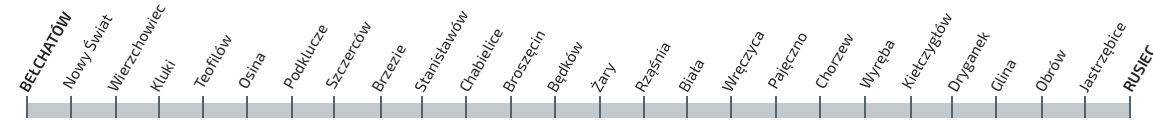

TOMASZÓW MAZOWIECKI - CHOCIW - RAWA MAZOWIECKA

TOMASZÓW MAZOWIECKI - GAPIIN - DRZEWICA

WIELUŃ - PAJĘCZNO - OSIAKÓW

TOMASZÓW MAZOWIECKI - ŻELECHLINEK - RAWA MAZOWIECKA

BELCHATÓW - WOLA KRZYSZTOPORSKA - PIOTRKÓW TRYBUNALSKI

WIELUŃ - STRUGI - WIELUŃ

TOMASZÓW MAZOWIECKI - GŁUCHÓW - BRZEZINY

BELCHATÓW - KALISKO - RADOMSKO

WIELUŃ - ZDIERCZYŻNA - WIELUŃ

TOMASZÓW MAZOWIECKI - BĘDKÓW - TUSZYN

BELCHATÓW - SZCZERCÓW - RUSIEC

WIELUŃ - LUTUTÓW - WIERUSZÓW