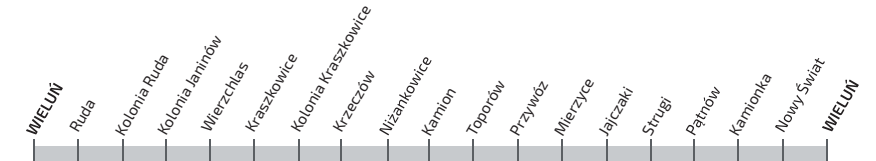

TOMASZÓW MAZOWIECKI - CHOCIW - RAWA MAZOWIECKA

TOMASZÓW MAZOWIECKI - GAPIIN - DRZEWICA

WIELUŃ - PAJĘCZNO - OSIAKÓW

TOMASZÓW MAZOWIECKI - ŻELECHLINEK - RAWA MAZOWIECKA

BELCHATÓW - WOLA KRZYSZTOPORSKA - PIOTRKÓW TRYBUNALSKI

WIELUŃ - STRUGI - WIELUŃ

TOMASZÓW MAZOWIECKI - GŁUCHÓW - BRZEZINY

BELCHATÓW - KALISKO - RADOMSKO

WIELUŃ - ZDIERCZYŻNA - WIELUŃ

TOMASZÓW MAZOWIECKI - BĘDKÓW - TUSZYN

BELCHATÓW - SZCZERCÓW - RUSIEC

WIELUŃ - LUTUTÓW - WIERUSZÓW