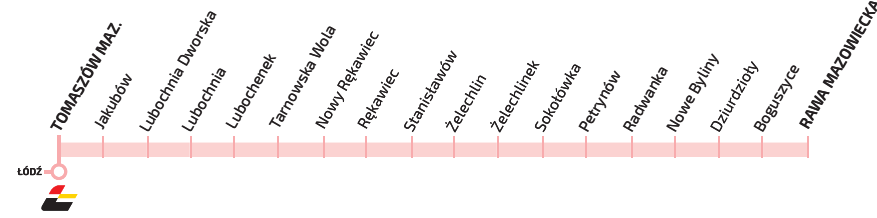

TOMASZÓW MAZOWIECKI - CHOCIW - RAWA MAZOWIECKA

TOMASZÓW MAZOWIECKI - GAPIIN - DRZEWICA

WIELUŃ - PAJĘCZNO - OSIAKÓW

TOMASZÓW MAZOWIECKI - ŻELECHLINEK - RAWA MAZOWIECKA

BELCHATÓW - WOLA KRZYSZTOPORSKA - PIOTRKÓW TRYBUNALSKI

WIELUŃ - STRUGI - WIELUŃ

TOMASZÓW MAZOWIECKI - GŁUCHÓW - BRZEZINY

BELCHATÓW - KALISKO - RADOMSKO

WIELUŃ - ZDIERCZYŻNA - WIELUŃ

TOMASZÓW MAZOWIECKI - BĘDKÓW - TUSZYN

BELCHATÓW - SZCZERCÓW - RUSIEC

WIELUŃ - LUTUTÓW - WIERUSZÓW