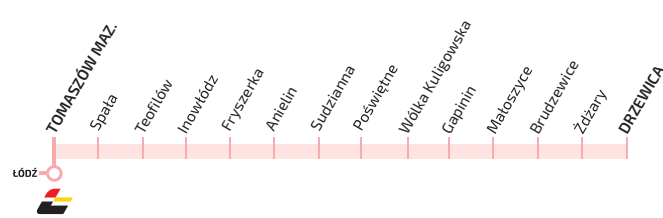

TOMASZÓW MAZOWIECKI - CHOCIW - RAWA MAZOWIECKA

TOMASZÓW MAZOWIECKI - GAPIIN - DRZEWICA

WIELUŃ - PAJĘCZNO - OSIAKÓW

TOMASZÓW MAZOWIECKI - ŻELECHLINEK - RAWA MAZOWIECKA

BELCHATÓW - WOLA KRZYSZTOPORSKA - PIOTRKÓW TRYBUNALSKI

WIELUŃ - STRUGI - WIELUŃ

TOMASZÓW MAZOWIECKI - GŁUCHÓW - BRZEZINY

BELCHATÓW - KALISKO - RADOMSKO

WIELUŃ - ZDIERCZYŻNA - WIELUŃ

TOMASZÓW MAZOWIECKI - BĘDKÓW - TUSZYN

BELCHATÓW - SZCZERCÓW - RUSIEC

WIELUŃ - LUTUTÓW - WIERUSZÓW