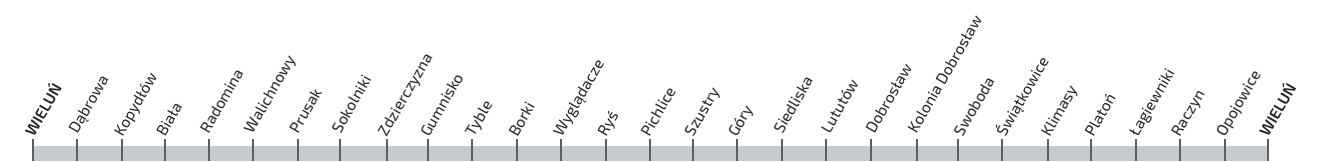

TOMASZÓW MAZOWIECKI - CHOCIW - RAWA MAZOWIECKA

TOMASZÓW MAZOWIECKI - GAPIIN - DRZEWICA

WIELUŃ - PAJĘCZNO - OSIAKÓW

TOMASZÓW MAZOWIECKI - ŻELECHLINEK - RAWA MAZOWIECKA

BELCHATÓW - WOLA KRZYSZTOPORSKA - PIOTRKÓW TRYBUNALSKI

WIELUŃ - STRUGI - WIELUŃ

TOMASZÓW MAZOWIECKI - GŁUCHÓW - BRZEZINY

BELCHATÓW - KALISKO - RADOMSKO

WIELUŃ - ZDIERCZYŻNA - WIELUŃ

TOMASZÓW MAZOWIECKI - BĘDKÓW - TUSZYN

BELCHATÓW - SZCZERCÓW - RUSIEC

WIELUŃ - LUTUTÓW - WIERUSZÓW