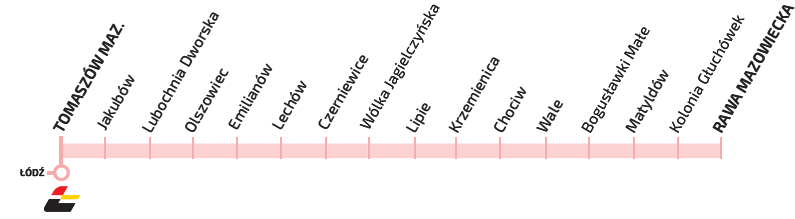

TOMASZÓW MAZOWIECKI - CHOCIW - RAWA MAZOWIECKA

TOMASZÓW MAZOWIECKI - GAPIIN - DRZEWICA

WIELUŃ - PAJĘCZNO - OSIAKÓW

TOMASZÓW MAZOWIECKI - ŻELECHLINEK - RAWA MAZOWIECKA

BELCHATÓW - WOLA KRZYSZTOPORSKA - PIOTRKÓW TRYBUNALSKI

WIELUŃ - STRUGI - WIELUŃ

TOMASZÓW MAZOWIECKI - GŁUCHÓW - BRZEZINY

BELCHATÓW - KALISKO - RADOMSKO

WIELUŃ - ZDIERCZYŻNA - WIELUŃ

TOMASZÓW MAZOWIECKI - BĘDKÓW - TUSZYN

BELCHATÓW - SZCZERCÓW - RUSIEC

WIELUŃ - LUTUTÓW - WIERUSZÓW