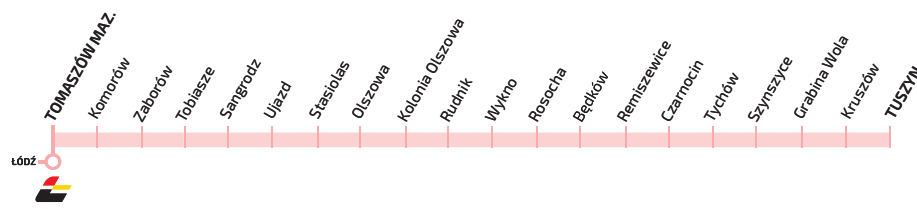

TOMASZÓW MAZOWIECKI - CHOCIW - RAWA MAZOWIECKA

TOMASZÓW MAZOWIECKI - GAPIIN - DRZEWICA

WIELUŃ - PAJĘCZNO - OSIAKÓW

TOMASZÓW MAZOWIECKI - ŻELECHLINEK - RAWA MAZOWIECKA

BELCHATÓW - WOLA KRZYSZTOPORSKA - PIOTRKÓW TRYBUNALSKI

WIELUŃ - STRUGI - WIELUŃ

TOMASZÓW MAZOWIECKI - GŁUCHÓW - BRZEZINY

BELCHATÓW - KALISKO - RADOMSKO

WIELUŃ - ZDIERCZYŻNA - WIELUŃ

TOMASZÓW MAZOWIECKI - BĘDKÓW - TUSZYN

BELCHATÓW - SZCZERCÓW - RUSIEC

WIELUŃ - LUTUTÓW - WIERUSZÓW