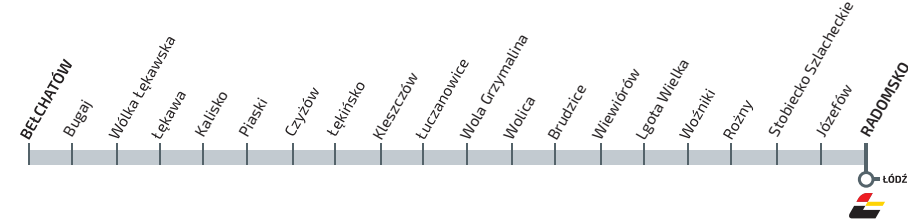

TOMASZÓW MAZOWIECKI - CHOCIW - RAWA MAZOWIECKA

TOMASZÓW MAZOWIECKI - GAPIIN - DRZEWICA

WIELUŃ - PAJĘCZNO - OSIAKÓW

TOMASZÓW MAZOWIECKI - ŻELECHLINEK - RAWA MAZOWIECKA

BELCHATÓW - WOLA KRZYSZTOPORSKA - PIOTRKÓW TRYBUNALSKI

WIELUŃ - STRUGI - WIELUŃ

TOMASZÓW MAZOWIECKI - GŁUCHÓW - BRZEZINY

BELCHATÓW - KALISKO - RADOMSKO

WIELUŃ - ZDIERCZYŻNA - WIELUŃ

TOMASZÓW MAZOWIECKI - BĘDKÓW - TUSZYN

BELCHATÓW - SZCZERCÓW - RUSIEC

WIELUŃ - LUTUTÓW - WIERUSZÓW