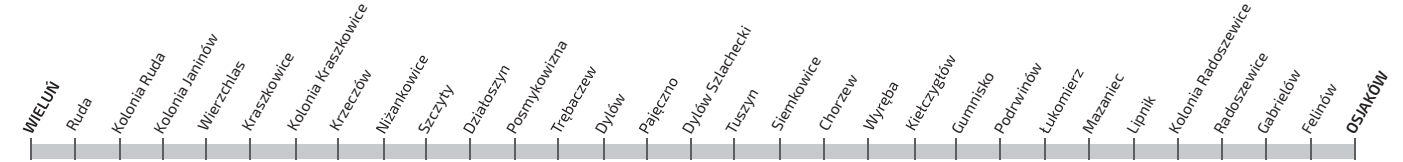

TOMASZÓW MAZOWIECKI - CHOCIW - RAWA MAZOWIECKA

TOMASZÓW MAZOWIECKI - GAPIIN - DRZEWICA

WIELUŃ - PAJĘCZNO - OSIAKÓW

TOMASZÓW MAZOWIECKI - ŻELECHLINEK - RAWA MAZOWIECKA

BELCHATÓW - WOLA KRZYSZTOPORSKA - PIOTRKÓW TRYBUNALSKI

WIELUŃ - STRUGI - WIELUŃ

TOMASZÓW MAZOWIECKI - GŁUCHÓW - BRZEZINY

BELCHATÓW - KALISKO - RADOMSKO

WIELUŃ - ZDIERCZYŻNA - WIELUŃ

TOMASZÓW MAZOWIECKI - BĘDKÓW - TUSZYN

BELCHATÓW - SZCZERCÓW - RUSIEC

WIELUŃ - LUTUTÓW - WIERUSZÓW