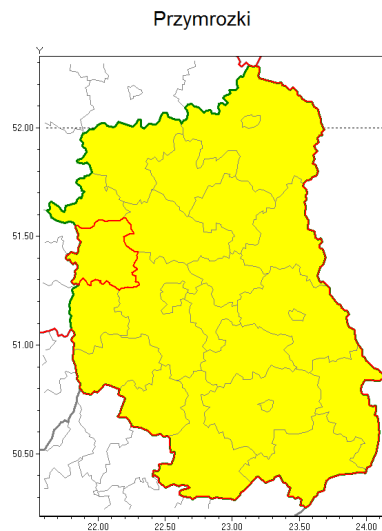

Zasięg ostrzeżenia w województwie

**Ostrzeżenie meteorologiczne Nr 22**

<b>Nazwa biura</b>	IMGW-PIB Centralne Biuro Prognoz Meteorologicznych w Warszawie
<b>Zjawisko/stopień zagrożenia</b>	Przymrozki/ 1
<b>Obszar</b>	województwo lubelskie <b>powiat puławski</b>
<b>Ważność</b>	od godz. 00:00 dnia 08.05.2019 do godz. 07:30 dnia 08.05.2019
<b>Przebieg</b>	Prognozuje się lokalnie spadek temperatury do $-1^{\circ}\text{C}$ , a przy gruncie do $-4^{\circ}\text{C}$ .
<b>Prawdopodobieństwo wystąpienia zjawiska(%)</b>	80%
<b>Uwagi</b>	Brak.
<b>Dyrektor synoptyk IMGW-PIB</b>	Mariusz Cebula
<b>Godzina i data wydania</b>	godz. 11:39 dnia 07.05.2019
<b>SMS</b>	IMGW-PIB OSTRZEŻENIE: PRZYMROZKI/1 lubelskie/puławski od 00:00/08.05 do 07:30/08.05.2019 temp. min do -1 st., przy gruncie do -4 st.