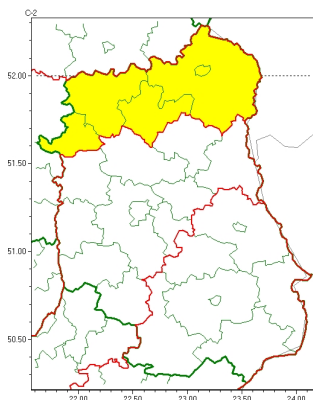

Zasięg ostrzeżeń w województwie

Burze z gradem
2023-09-22 22:45

Intensywne opady deszczu
2023-09-22 22:45

Silny deszcz z burzami
2023-09-22 22:45

WOJEWÓDZTWO LUBELSKIE OSTRZEŃENIA METEOROLOGICZNE ZBIORCZO NR 182 WYKAZ OBOWIĄZUJĄCYCH OSTRZEŃENI o godz. 22:45 dnia 22.09.2023

Zjawisko/Stopień zagrożenia	Silny deszcz z burzami/1
Obszar (w nawiasie numer ostrzeżenia dla powiatu)	powiaty: janowski(87), krańcicki(80), lubartowski(73), lubelski(78), Lublin(78), Łęczycki(75), opolski(73), parczewski(72), puławski(72), widnicki(80), włodawski(77)
Ważność	od godz. 10:00 dnia 23.09.2023 do godz. 10:00 dnia 24.09.2023
Prawdopodobieństwo	80%
Przebieg	Prognozowane są opady deszczu o natężeniu umiarkowanym, okresami silnym. Wysoko opadu miejscami od 30 mm do 45 mm. Opadom towarzyszą burze z porywami wiatru do 70 km/h. Możliwy grad.
SMS	IMGW-PIB OSTRZEGA: DESZCZ i BURZE/1 lubelskie (11 powiatów) od 10:00/23.09 do 10:00/24.09.2023 45 mm; porywy 70 km/h. Dotyczy powiatów: janowski, krańcicki, lubartowski, lubelski, Lublin, Łęczycki, opolski, parczewski, puławski, widnicki i włodawski.
RSO	Woj. lubelskie (11 powiatów), IMGW-PIB wydał ostrzeżenie pierwszego stopnia o intensywnych opadach deszczu z burzami
Uwagi	Z uwagi na dynamiczną sytuację, ostrzeżenia mogą być zaktualizowane.
Zjawisko/Stopień zagrożenia	Burze z gradem/1
Obszar (w nawiasie numer ostrzeżenia dla powiatu)	powiaty: biłgorajski(89), Chełm(78), chełmski(78), hrubieszowski(87), krasnostawski(83), tomaszowski(89), zamojski(89), Zamość(89)
Ważność	od godz. 10:00 dnia 23.09.2023 do godz. 03:00 dnia 24.09.2023
Prawdopodobieństwo	80%