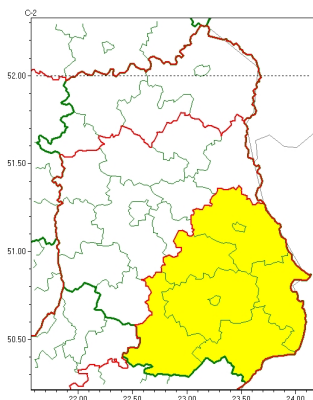

Zasięg ostrzeżeń w województwie

Burze z gradem
2023-09-22 22:45

Intensywne opady deszczu
2023-09-22 22:45

Silny deszcz z burzami
2023-09-22 22:45

WOJEWÓDZTWO LUBELSKIE OSTRZEŃENIA METEOROLOGICZNE ZBIORCZO NR 182 WYKAZ OBOWIĄZUJĄCYCH OSTRZEŃENI o godz. 22:45 dnia 22.09.2023

Zjawisko/Stopień zagrożenia	Silny deszcz z burzami/1
Obszar (w nawiasie numer ostrzeżenia dla powiatu)	powiaty: janowski(87), krańcicki(80), lubartowski(73), lubelski(78), Lublin(78), Łęczycki(75), opolski(73), parczewski(72), puławski(72), widnicki(80), włodawski(77)
Ważność	od godz. 10:00 dnia 23.09.2023 do godz. 10:00 dnia 24.09.2023
Prawdopodobieństwo	80%
Przebieg	Prognozowane są opady deszczu o natężeniu umiarkowanym, okresami silnym. Wysoko opadu miejscami od 30 mm do 45 mm. Opadom towarzyszą burze z porywami wiatru do 70 km/h. Możliwy grad.
SMS	IMGW-PIB OSTRZEGA: DESZCZ i BURZE/1 lubelskie (11 powiatów) od 10:00/23.09 do 10:00/24.09.2023 45 mm; porywy 70 km/h. Dotyczy powiatów: janowski, krańcicki, lubartowski, lubelski, Lublin, Łęczycki, opolski, parczewski, puławski, widnicki i włodawski.
RSO	Woj. lubelskie (11 powiatów), IMGW-PIB wydał ostrzeżenie pierwszego stopnia o intensywnych opadach deszczu z burzami
Uwagi	Z uwagi na dynamiczną sytuację, ostrzeżenia mogą być zaktualizowane.
Zjawisko/Stopień zagrożenia	Burze z gradem/1
Obszar (w nawiasie numer ostrzeżenia dla powiatu)	powiaty: biłgorajski(89), Chełm(78), chełmski(78), hrubieszowski(87), krasnostawski(83), tomaszowski(89), zamojski(89), Zamość(89)
Ważność	od godz. 10:00 dnia 23.09.2023 do godz. 03:00 dnia 24.09.2023
Prawdopodobieństwo	80%