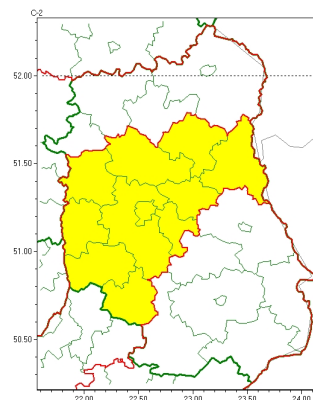

Zasięg ostrzeżeń w województwie

Burze z gradem
2023-09-22 22:45

Intensywne opady deszczu
2023-09-22 22:45

Silny deszcz z burzami
2023-09-22 22:45

WOJEWÓDZTWO LUBELSKIE OSTRZEŃENIA METEOROLOGICZNE ZBIORCZO NR 182 WYKAZ OBOWIĄZUJĄCYCH OSTRZEŃENI o godz. 22:45 dnia 22.09.2023

Zjawisko/Stopień zagrożenia	Silny deszcz z burzami/1
Obszar (w nawiasie numer ostrzeżenia dla powiatu)	powiaty: janowski(87), krańcicki(80), lubartowski(73), lubelski(78), Lublin(78), Łęczycki(75), opolski(73), parczewski(72), puławski(72), widnicki(80), włodawski(77)
Ważność	od godz. 10:00 dnia 23.09.2023 do godz. 10:00 dnia 24.09.2023
Prawdopodobieństwo	80%
Przebieg	Prognozowane są opady deszczu o natężeniu umiarkowanym, okresami silnym. Wysoko opadu miejscami od 30 mm do 45 mm. Opadom towarzyszą burze z porywami wiatru do 70 km/h. Możliwy grad.
SMS	IMGW-PIB OSTRZEGA: DESZCZ i BURZE/1 lubelskie (11 powiatów) od 10:00/23.09 do 10:00/24.09.2023 45 mm; porywy 70 km/h. Dotyczy powiatów: janowski, krańcicki, lubartowski, lubelski, Lublin, Łęczycki, opolski, parczewski, puławski, widnicki i włodawski.
RSO	Woj. lubelskie (11 powiatów), IMGW-PIB wydał ostrzeżenie pierwszego stopnia o intensywnych opadach deszczu z burzami
Uwagi	Z uwagi na dynamiczną sytuację, ostrzeżenia mogą być zaktualizowane.
Zjawisko/Stopień zagrożenia	Burze z gradem/1
Obszar (w nawiasie numer ostrzeżenia dla powiatu)	powiaty: biłgorajski(89), Chełm(78), chełmski(78), hrubieszowski(87), krasnostawski(83), tomaszowski(89), zamojski(89), Zamość(89)
Ważność	od godz. 10:00 dnia 23.09.2023 do godz. 03:00 dnia 24.09.2023
Prawdopodobieństwo	80%