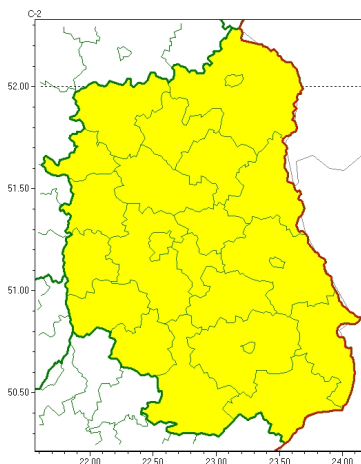

Zasięg ostrzeżeń w województwie

Opady mroźne  
2024-11-13 08:06

**WOJEWÓDZTWO LUBELSKIE**  
**OSTRZEŻENIA METEOROLOGICZNE ZBIORCZO NR 272**  
**WYKAZ OBOWIĄZUJĄCYCH OSTRZEŻEŃ**  
**o godz. 08:06 dnia 13.11.2024**

Zjawisko/Stopień zagrożenia	Opady mroźne/l
Obszar (w nawiasie numer ostrzeżenia dla powiatu)	powiaty: bialski(104), Biała Podlaska(104), biłgorajski(126), Chełm(118), chełmski(118), hrubieszowski(121), janowski(123), krasnostawski(122), krańcicki(120), lubartowski(109), lubelski(115), Lublin(115), Łęczyński(114), łukowski(109), opolski(117), parczewski(111), puławski(111), radzyński(108), rycki(106), widnicki(118), tomaszowski(127), włodawski(111), zamojski(126), Zamość(126)
Ważność	od godz. 08:05 dnia 13.11.2024 do godz. 11:00 dnia 13.11.2024
Prawdopodobieństwo	80%
Przebieg	Prognozowane są słabe opady mroźne deszczu lub/ oraz młotki powodujące goleń.
SMS	IMGW-PIB OSTRZEŻENIA: MROŹNE OPADY/l lubelskie (wszystkie powiaty) od 08:05/13.11 do 11:00/13.11.2024 mroźne opady, drogi liskie. Dotyczy powiatów: wszystkie powiaty.
RSO	Woj. lubelskie (wszystkie powiaty), IMGW-PIB wydał ostrzeżenie pierwszego stopnia o opadach mroźnych
Uwagi	Brak.