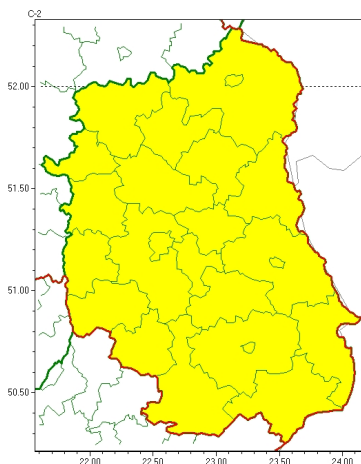

### Zasięg ostrzeżeń w województwie

Oblodzenie  
2024-12-06 12:11

## WOJEWÓDZTWO LUBELSKIE OSTRZEŻENIA METEOROLOGICZNE ZBIORCZO NR 290 WYKAZ OBOWIĄZUJĄCYCH OSTRZEŻEŃ o godz. 12:11 dnia 06.12.2024

Zjawisko/Stopień zagrożenia	Oblodzenie/1
Obszar (w nawiasie numer ostrzeżenia dla powiatu)	powiaty: bialski(110), Biała Podlaska(110), biłgorajski(137), Chełm(128), chełmski(128), hrubieszowski(132), janowski(134), krasnostawski(132), kraśnicki(130), lubartowski(115), lubelski(125), Lublin(125), łączyński(121), łukowski(115), opolski(125), parczewski(117), puławski(118), radzyński(114), rycki(112), świdnicki(128), tomaszowski(138), włodawski(117), zamojski(137), Zamość(137)
Ważność	od godz. 18:00 dnia 06.12.2024 do godz. 08:00 dnia 07.12.2024
Prawdopodobieństwo	70%
Przebieg	Prognozuje się zamarzanie mokrej nawierzchni dróg i chodników po opadach słabego deszczu i deszczu ze śniegiem powodujące ich oblodzenie. Temperatura minimalna od -1°C do 1°C, temperatura minimalna przy gruncie około -2°C.
SMS	IMGW-PIB OSTRZEGA: OBLODZENIE/1 lubelskie (wszystkie powiaty) od 18:00/06.12 do 08:00/07.12.2024 temp. min. od -1 st. do 1st., przy gruncie do -2 st., lokalnie ślisko. Dotyczy powiatów: wszystkie powiaty.
RSO	Woj. lubelskie (wszystkie powiaty), IMGW-PIB wydał ostrzeżenie pierwszego stopnia o oblodzeniu
Uwagi	Brak.