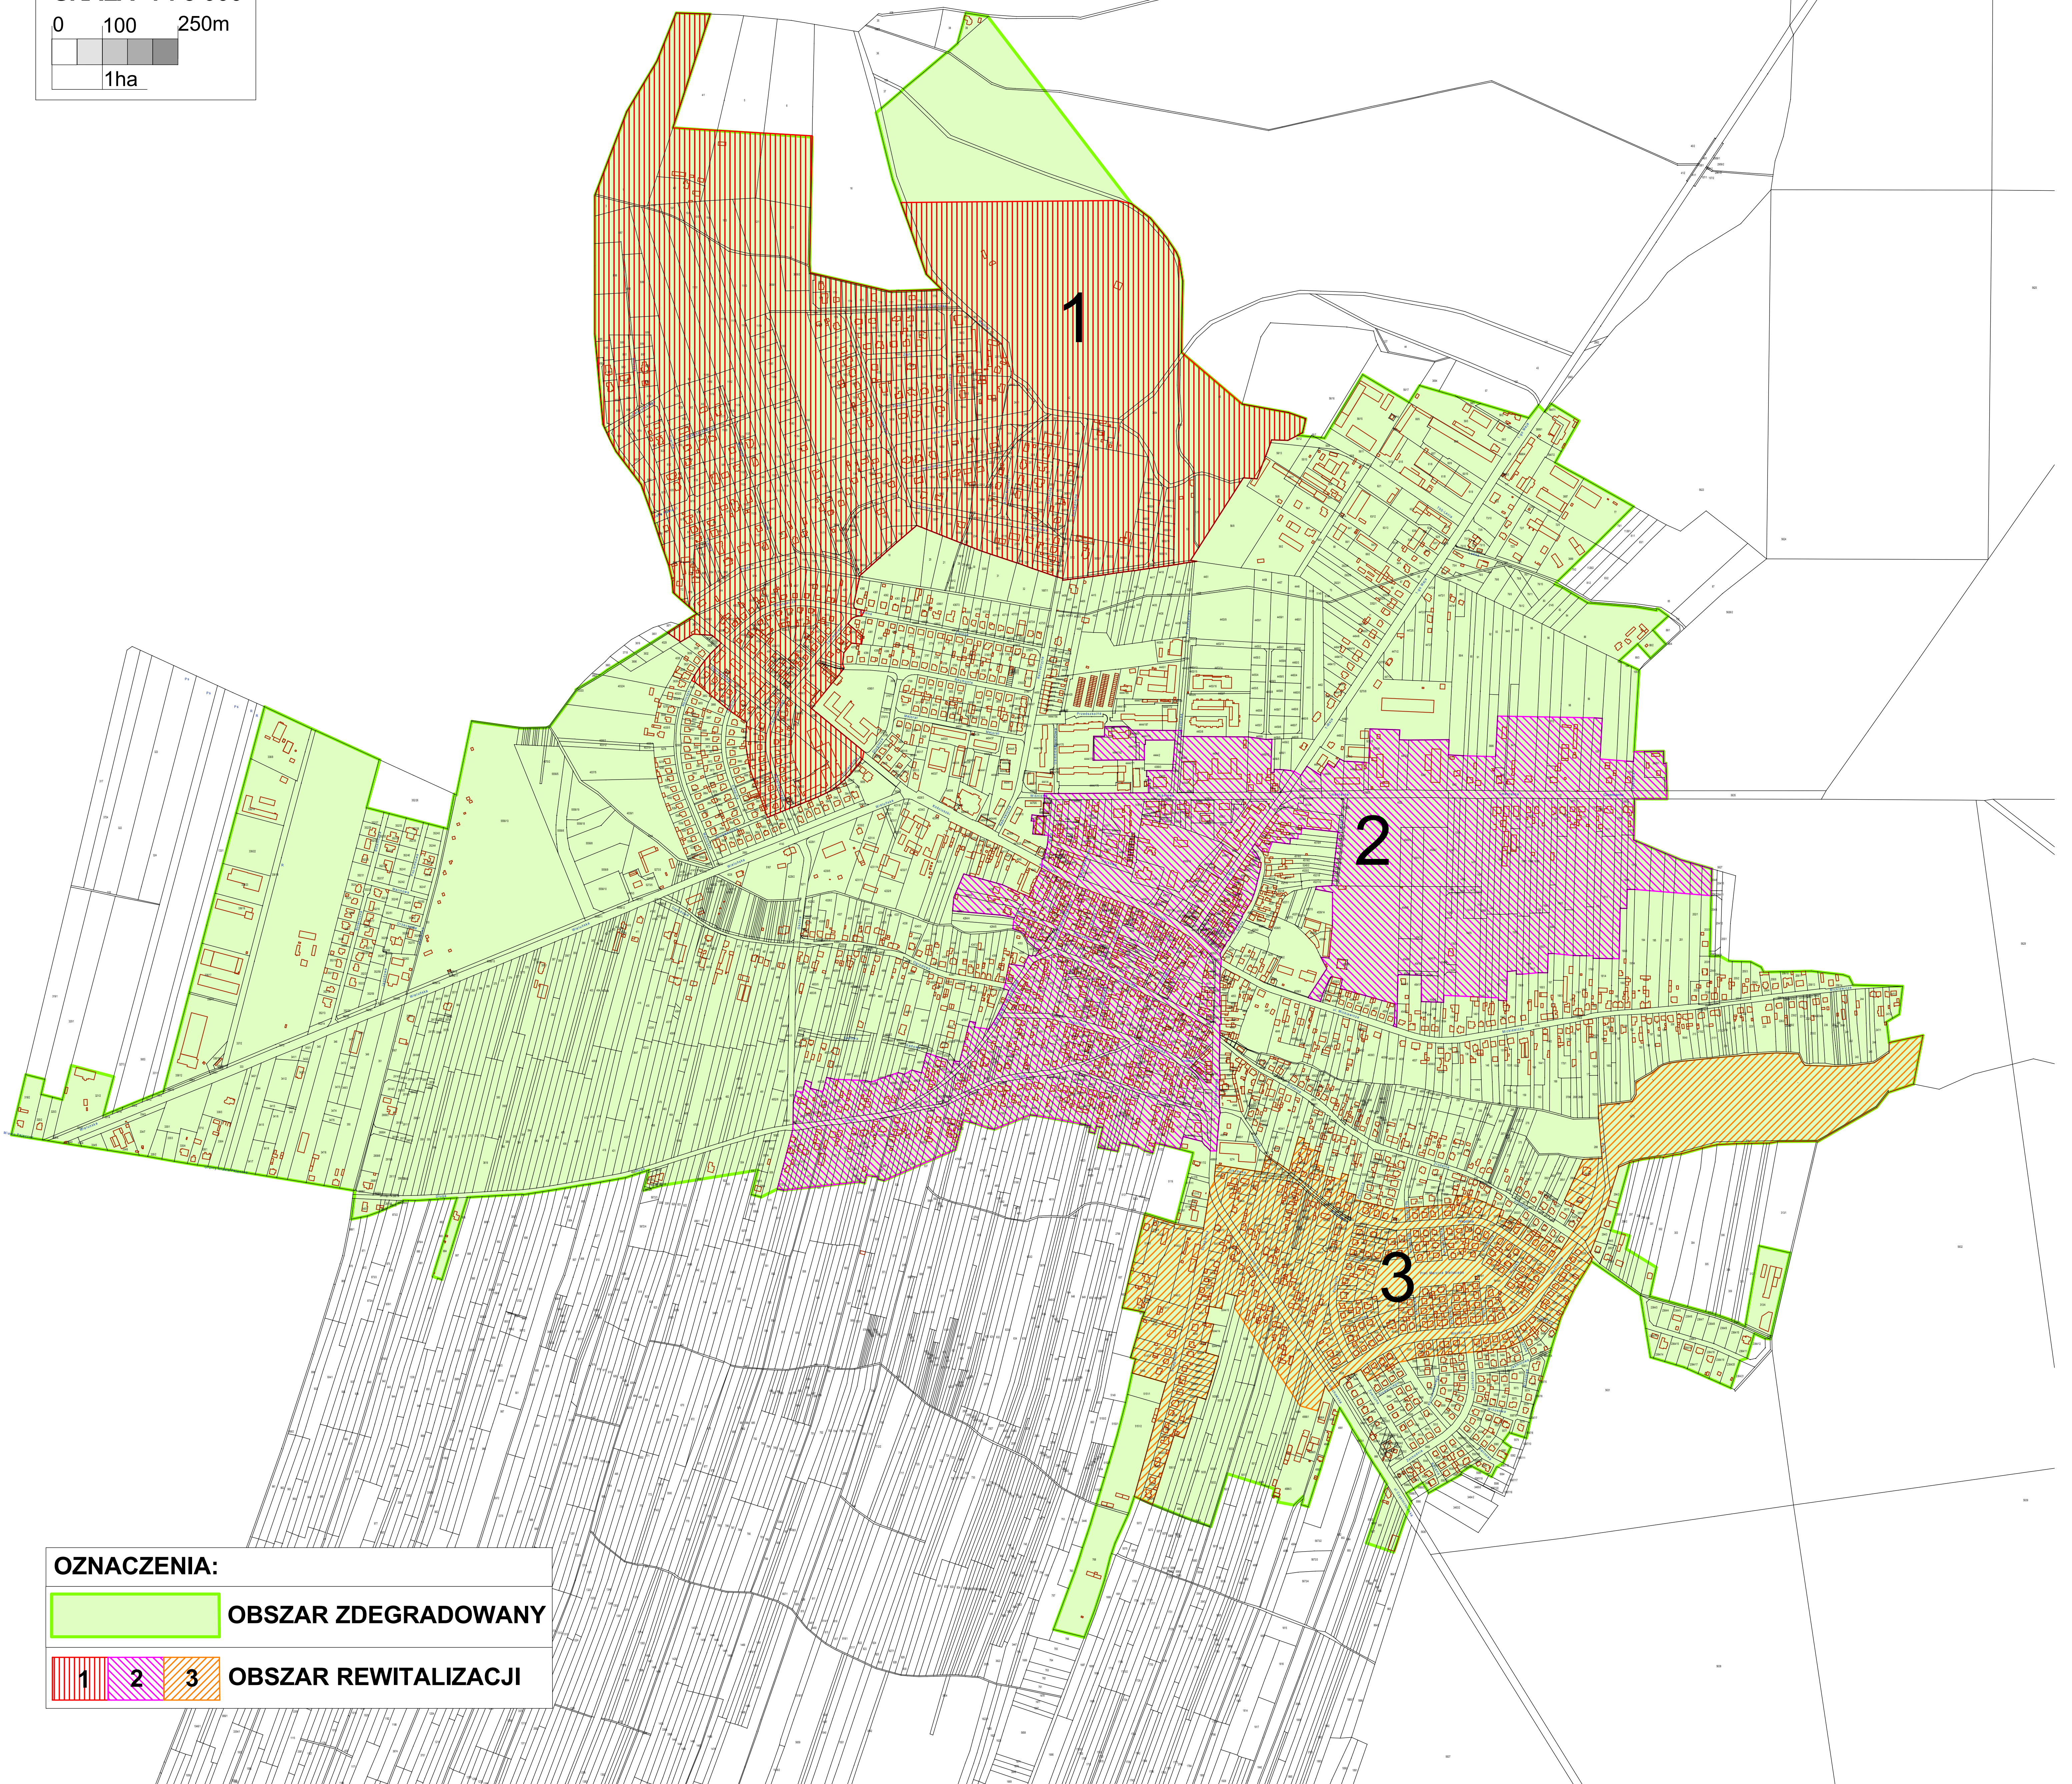

# WYZNACZENIE OBSZARU ZDEGRADOWANEGO I OBSZARU REWITALIZACJI GMINY PAJĘCZNO

SKALA 1 : 5 000

OZNACZENIA: