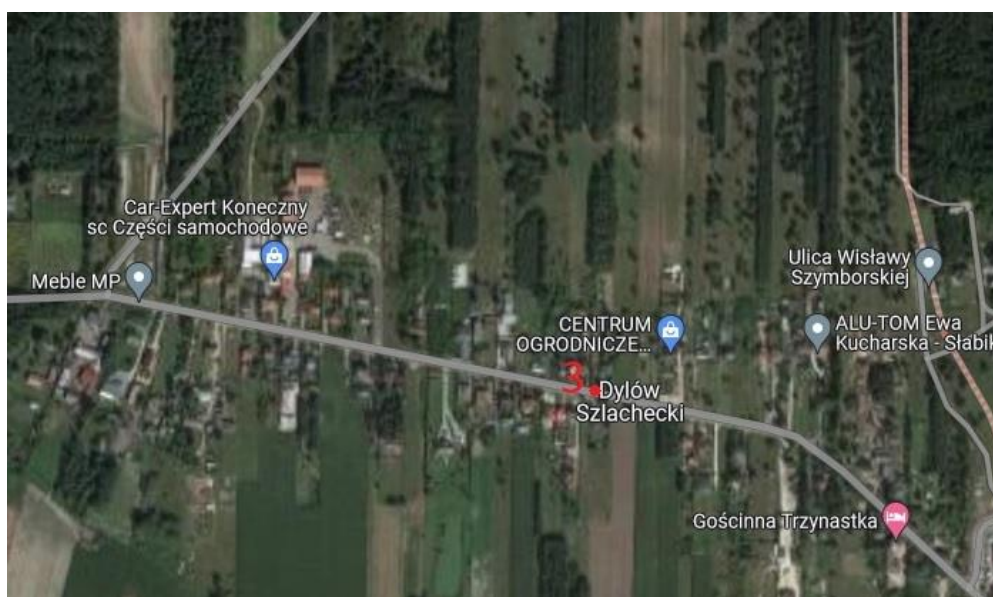

Tymczasowe przystanki autobusowe w dniu 15.10.2023 r.

1. Murowaniec przy posesji 2B
2. Parking przy Jeziorze Matusowiec
3. Dylów Szlachecki (Sołtys) przy posesji 47
4. Stare Gajęcice (obok budynku byłego sklepu) przy posesji 26
5. Stare Gajęcice (Dom Kultury i Tradycji) przy posesji 41

Lokalizacja dodatkowego przystanku tymczasowego Murowaniec przy posesji 2B

Lokalizacja dodatkowego przystanku tymczasowego Parking przy Jeziorze Matusowiec

Lokalizacja dodatkowego przystanku tymczasowego Dylów Szlachecki (Sołtys)

Lokalizacja przystanków tymczasowych Stare Gajęcice