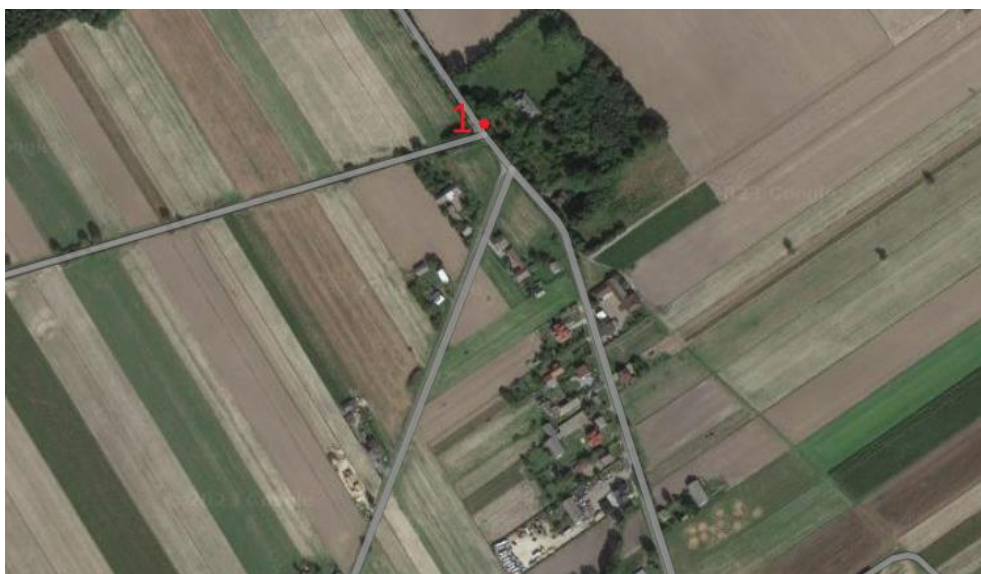

Tymczasowe przystanki autobusowe w dniu 15.10.2023 r.

1. Murowaniec przy posesji 2B
2. Parking przy Jeziorze Matusowiec
3. Dylów Szlachecki (Sołtys) przy posesji 47
4. Stare Gajęcice (obok budynku byłego sklepu) przy posesji 26
5. Stare Gajęcice (Dom Kultury i Tradycji) przy posesji 41

Lokalizacja dodatkowego przystanku tymczasowego Murowaniec przy posesji 2B

Lokalizacja dodatkowego przystanku tymczasowego Parking przy Jeziorze Matusowiec

Lokalizacja dodatkowego przystanku tymczasowego Dylów Szlachecki (Sołtys)

Lokalizacja przystanków tymczasowych Stare Gajęcice