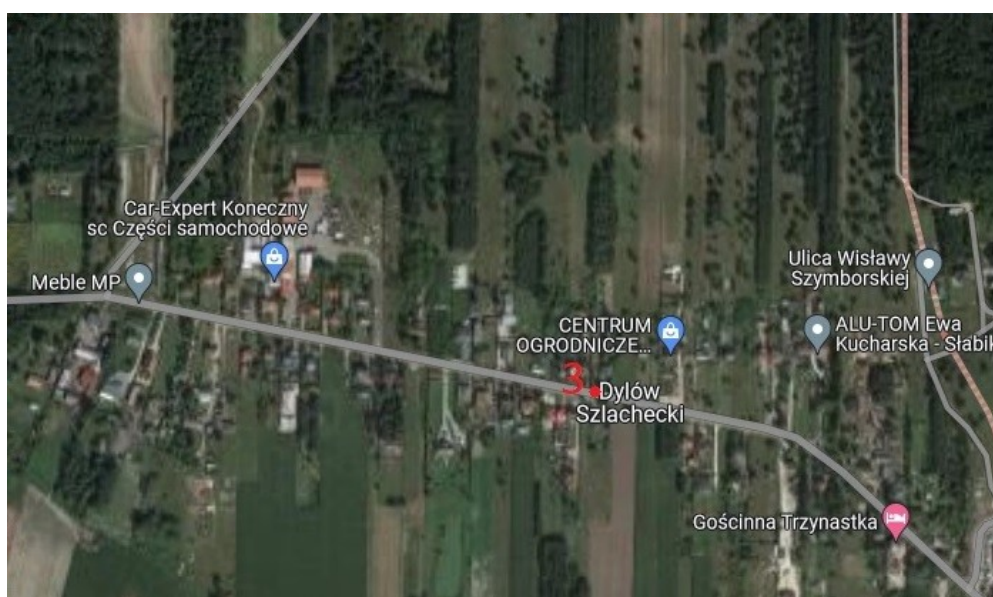

## Tymczasowe przystanki autobusowe w dniu 09.06.2024 r.

1. Murowaniec przy posesji 2B
2. Parking przy Jeziorze Matusowiec
3. Dylów Szlachecki ( Sołtys ) przy posesji 47
4. Stare Gajęcice (obok budynku byłego sklepu ) przy posesji 26
5. Stare Gajęcice ( Dom Kultury i Tradycji ) przy posesji 41

Lokalizacja dodatkowego przystanku tymczasowego Murowaniec przy posesji 2B

Lokalizacja dodatkowego przystanku tymczasowego Parking przy Jeziorze Matusowiec

Lokalizacja dodatkowego przystanku tymczasowego Dylów Szlachecki ( Sołtys )

## Lokalizacja przystanków tymczasowych Stare Gajęcice