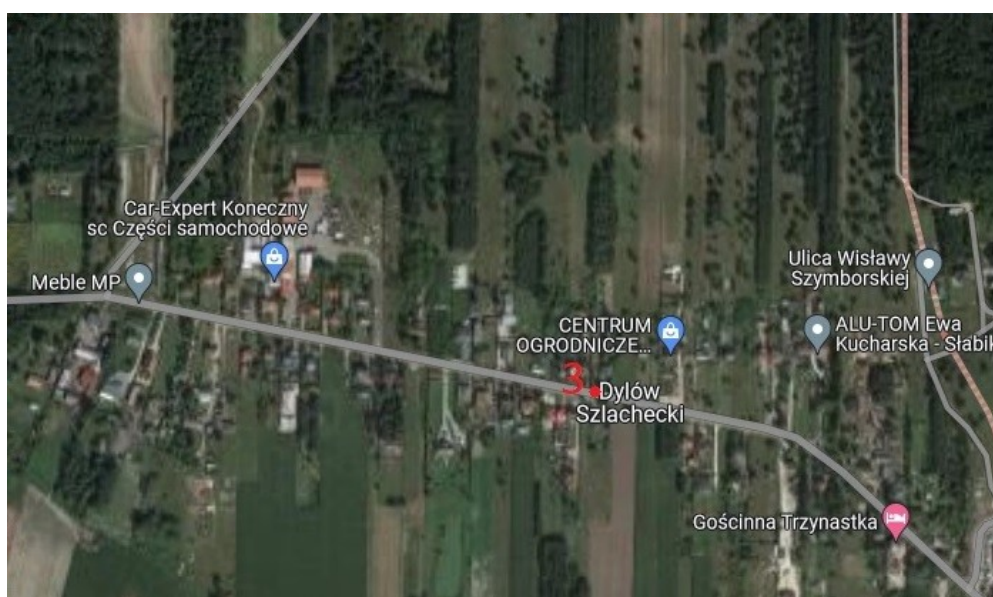

Tymczasowe przystanki autobusowe w dniu 07.04.2024 r.

1. Murowaniec przy posesji 2B
2. Parking przy Jeziorze Matusowiec
3. Dylów Szlachecki (Sołtys) przy posesji 47
4. Stare Gajęcice (obok budynku byłego sklepu) przy posesji 26
5. Stare Gajęcice (Dom Kultury i Tradycji) przy posesji 41

Lokalizacja dodatkowego przystanku tymczasowego Murowaniec przy posesji 2B

Lokalizacja dodatkowego przystanku tymczasowego Parking przy Jeziorze Matusowiec

Lokalizacja dodatkowego przystanku tymczasowego Dylów Szlachecki (Sołtys)

Lokalizacja przystanków tymczasowych Stare Gajęcice