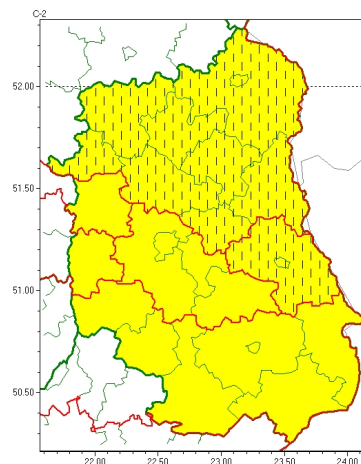

Zasięg ostrzeżeń w województwie

Oblodzenie
2023-11-21 11:29

Opady mroźne
2023-11-21 11:29

WOJEWÓDZTWO LUBELSKIE
OSTRZEŻENIA METEOROLOGICZNE ZBIORCZO NR 204
WYKAZ OBSZARÓW Z CYCH OSTRZEŻENIAMI
o godz. 11:29 dnia 21.11.2023

Zjawisko/Stopień zagrożenia	Oblodzenie/1
Obszar (w nawiasie numer ostrzeżenia dla powiatu)	powiaty: biłgorajski(100), Chełm(89), chełmski(89), hrubieszowski(98), janowski(97), krasnostawski(94), krańcowski(89), lubelski(87), Lublin(87), opolski(82), widnicki(90), tomaszowski(100), zamojski(100), Zamość (100)
Ważność	od godz. 16:00 dnia 21.11.2023 do godz. 09:00 dnia 22.11.2023
Prawdopodobieństwo	80%
Przebieg	Prognozuje się zamarzanie mokrej nawierzchni dróg i chodników, po opadach deszczu i deszczu ze mżawką, powodując cichy oblodzenie. Temperatura minimalna około -4°C, temperatura minimalna przy gruncie około -6°C. Lokalnie ujemna temperatura powietrza utrzyma się tak w rodzaju w ciągu dnia.
SMS	IMGW-PIB OSTRZEŻENIA: OBLODZENIE/1 lubelskie (14 powiatów) od 16:00/21.11 do 09:00/22.11.2023 temp. min. do -4 st., przy gruncie do -6 st., lisko. Dotyczy powiatów: biłgorajski, Chełm, chełmski, hrubieszowski, janowski, krasnostawski, krańcowski, lubelski, Lublin, opolski, widnicki, tomaszowski, zamojski i Zamość.
RSO	Woj. lubelskie (14 powiatów), IMGW-PIB wydał ostrzeżenie pierwszego stopnia o oblodzeniu
Uwagi	Brak.
Zjawisko/Stopień zagrożenia	Opady mroźne/1 ZMIANA
Obszar (w nawiasie numer ostrzeżenia dla powiatu)	powiaty: bialski(81), Biała Podlaska(81), Chełm(88), chełmski(88), lubartowski(81), łęczyński(83), łukowski(80), parczewski(79), radzyński(78), rycki(80), włodawski(84)
Ważność	od godz. 08:32 dnia 21.11.2023 do godz. 12:00 dnia 21.11.2023