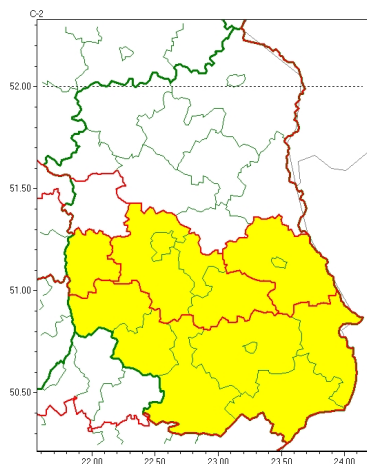

Zasięg ostrzeżeń w województwie

Oblodzenie
2023-11-21 11:29

Opady mroźne
2023-11-21 11:29

WOJEWÓDZTWO LUBELSKIE
OSTRZEŻENIA METEOROLOGICZNE ZBIORCZO NR 204
WYKAZ OBSZARÓW Z CYCH OSTRZEŻENIAMI
o godz. 11:29 dnia 21.11.2023

Zjawisko/Stopień zagrożenia	Oblodzenie/1
Obszar (w nawiasie numer ostrzeżenia dla powiatu)	powiaty: biłgorajski(100), Chełm(89), chełmski(89), hrubieszowski(98), janowski(97), krasnostawski(94), krańcowski(89), lubelski(87), Lublin(87), opolski(82), widnicki(90), tomaszowski(100), zamojski(100), Zamość (100)
Ważność	od godz. 16:00 dnia 21.11.2023 do godz. 09:00 dnia 22.11.2023
Prawdopodobieństwo	80%
Przebieg	Prognozuje się zamarzanie mokrej nawierzchni dróg i chodników, po opadach deszczu i deszczu ze mżawką, powodując cichy oblodzenie. Temperatura minimalna około -4°C, temperatura minimalna przy gruncie około -6°C. Lokalnie ujemna temperatura powietrza utrzyma się tak w rodzaju w ciągu dnia.
SMS	IMGW-PIB OSTRZEŻENIA: OBLODZENIE/1 lubelskie (14 powiatów) od 16:00/21.11 do 09:00/22.11.2023 temp. min. do -4 st., przy gruncie do -6 st., lisko. Dotyczy powiatów: biłgorajski, Chełm, chełmski, hrubieszowski, janowski, krasnostawski, krańcowski, lubelski, Lublin, opolski, widnicki, tomaszowski, zamojski i Zamość.
RSO	Woj. lubelskie (14 powiatów), IMGW-PIB wydał ostrzeżenie pierwszego stopnia o oblodzeniu
Uwagi	Brak.
Zjawisko/Stopień zagrożenia	Opady mroźne/1 ZMIANA
Obszar (w nawiasie numer ostrzeżenia dla powiatu)	powiaty: bialski(81), Biała Podlaska(81), Chełm(88), chełmski(88), lubartowski(81), łęczyński(83), łukowski(80), parczewski(79), radzyński(78), rycki(80), włodawski(84)
Ważność	od godz. 08:32 dnia 21.11.2023 do godz. 12:00 dnia 21.11.2023