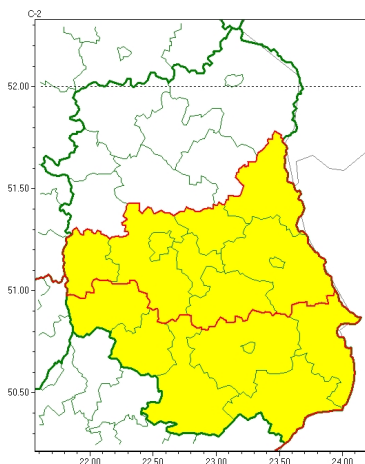

Zasięg ostrzeżeń w województwie

Burze z gradem  
2023-08-21 05:31

Upał  
2023-08-21 05:31

**WOJEWÓDZTWO LUBELSKIE**  
**OSTRZEŻENIA METEOROLOGICZNE ZBIORCZO NR 163**  
**WYKAZ OBSZARÓW ZIĘCIWYCH OSTRZEŻEŃ**  
**o godz. 05:31 dnia 21.08.2023**

<b>Zjawisko/Stopień zagrożenia</b>	Burze z gradem/1
<b>Obszar (w nawiasie numer ostrzeżenia dla powiatu)</b>	powiaty: biłgorajski(80), Chełm(71), chełmski(71), hrubieszowski(80), janowski(78), krasnostawski(76), krańcicki(73), lubelski(70), Lublin(70), Łęczyski(67), opolski(65), widnicki(72), tomaszowski(82), włodawski(69), zamojski(81), Zamość (81)
<b>Ważność</b>	od godz. 12:00 dnia 21.08.2023 do godz. 20:00 dnia 21.08.2023
<b>Prawdopodobieństwo</b>	80%
<b>Przebieg</b>	Prognozowane są burze, którym miejscami będą towarzyszyć silne opady deszczu od 15 mm do 25 mm oraz porywy wiatru do 75 km/h. Miejscami grad.
<b>SMS</b>	IMGW-PIB OSTRZEŻENIA: BURZE Z GRADEM/1 lubelskie (16 powiatów) od 12:00/21.08 do 20:00/21.08.2023 deszcz 25 mm, grad, porywy 75 km/h. Dotyczy powiatów: biłgorajski, Chełm, chełmski, hrubieszowski, janowski, krasnostawski, krańcicki, lubelski, Lublin, Łęczyski, opolski, widnicki, tomaszowski, włodawski, zamojski i Zamość.
<b>RSO</b>	Woj. lubelskie (16 powiatów), IMGW-PIB wydał ostrzeżenie pierwszego stopnia o burzach z gradem
<b>Uwagi</b>	Brak.
<b>Zjawisko/Stopień zagrożenia</b>	Upał/2 ZMIANA
<b>Obszar (w nawiasie numer ostrzeżenia dla powiatu)</b>	powiaty: biłgorajski(76), hrubieszowski(76), janowski(75), krańcicki(70), tomaszowski(78), zamojski(77), Zamość (77)
<b>Ważność</b>	od godz. 11:13 dnia 20.08.2023 do godz. 20:00 dnia 21.08.2023
<b>Prawdopodobieństwo</b>	80%