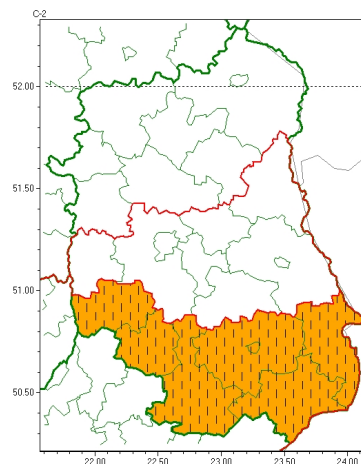

Zasięg ostrzeżeń w województwie

Burze z gradem  
2023-08-21 05:31

Upał  
2023-08-21 05:31

**WOJEWÓDZTWO LUBELSKIE**  
**OSTRZEŻENIA METEOROLOGICZNE ZBIORCZO NR 163**  
**WYKAZ OBSZARÓW ZIĘCIWYCH OSTRZEŻEŃ**  
**o godz. 05:31 dnia 21.08.2023**

<b>Zjawisko/Stopień zagrożenia</b>	Burze z gradem/1
<b>Obszar (w nawiasie numer ostrzeżenia dla powiatu)</b>	powiaty: biłgorajski(80), Chełm(71), chełmski(71), hrubieszowski(80), janowski(78), krasnostawski(76), krańcicki(73), lubelski(70), Lublin(70), Łęczyski(67), opolski(65), widnicki(72), tomaszowski(82), włodawski(69), zamojski(81), Zamość (81)
<b>Ważność</b>	od godz. 12:00 dnia 21.08.2023 do godz. 20:00 dnia 21.08.2023
<b>Prawdopodobieństwo</b>	80%
<b>Przebieg</b>	Prognozowane są burze, którym miejscami będą towarzyszyć silne opady deszczu od 15 mm do 25 mm oraz porywy wiatru do 75 km/h. Miejscami grad.
<b>SMS</b>	IMGW-PIB OSTRZEŻENIA: BURZE Z GRADEM/1 lubelskie (16 powiatów) od 12:00/21.08 do 20:00/21.08.2023 deszcz 25 mm, grad, porywy 75 km/h. Dotyczy powiatów: biłgorajski, Chełm, chełmski, hrubieszowski, janowski, krasnostawski, krańcicki, lubelski, Lublin, Łęczyski, opolski, widnicki, tomaszowski, włodawski, zamojski i Zamość.
<b>RSO</b>	Woj. lubelskie (16 powiatów), IMGW-PIB wydał ostrzeżenie pierwszego stopnia o burzach z gradem
<b>Uwagi</b>	Brak.
<b>Zjawisko/Stopień zagrożenia</b>	Upał/2 ZMIANA
<b>Obszar (w nawiasie numer ostrzeżenia dla powiatu)</b>	powiaty: biłgorajski(76), hrubieszowski(76), janowski(75), krańcicki(70), tomaszowski(78), zamojski(77), Zamość (77)
<b>Ważność</b>	od godz. 11:13 dnia 20.08.2023 do godz. 20:00 dnia 21.08.2023
<b>Prawdopodobieństwo</b>	80%