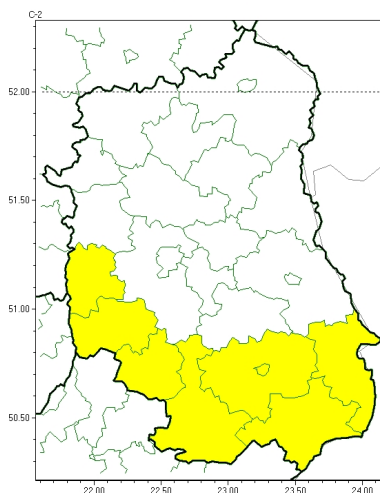

Opady marznące

**PROGNOZA NIEBEZPIECZNYCH ZJAWISK METEOROLOGICZNYCH
NA PIERWSZ DOB**

Obszar	Województwo lubelskie
Ważność (cz. urz.)	od godz. 07:30 dnia 05.01.2024 (piątek) do godz. 07:30 dnia 06.01.2024 (sobota)
Zjawisko/stopień zagrożenia Kryteria	Opady marznące/1 (biłgorajski, hrubieszowski, janowski, krańcicki, opolski, tomaszowski, zamojski i Zamość) Słabe opady marznącego deszczu lub mawki, trwające nie dłużej niż 12 godzin i powodujące gołoledź.

Oblodzenie

**PROGNOZA NIEBEZPIECZNYCH ZJAWISK METEOROLOGICZNYCH
NA DRUGI DOB**

Obszar	Województwo lubelskie
Ważność (cz. urz.)	od godz. 07:30 dnia 06.01.2024 (sobota) do godz. 07:30 dnia 07.01.2024 (niedziela)
Zjawisko/stopień zagrożenia Kryteria	Oblodzenie/1 (biłgorajski, Chełm, chełmski, hrubieszowski, janowski, krasnostawski, krańcicki, lubelski, Lublin, opolski, widnicki, tomaszowski, zamojski i Zamość) Spadek temperatury powietrza poniżej 0°C powodujący zamarzanie mokrych nawierzchni dróg i chodników.

Brak niebezpiecznych zjawisk

**PROGNOZA NIEBEZPIECZNYCH ZJAWISK METEOROLOGICZNYCH
NA TRZECI DOB**

Obszar	Województwo lubelskie
Ważność (cz. urz.)	od godz. 07:30 dnia 07.01.2024 (niedziela) do godz. 07:30 dnia 08.01.2024 (poniedziałek)
Zjawisko/stopień zagrożenia Kryteria	Nie przewiduje się /-

Silny mróz

**PROGNOZA NIEBEZPIECZNYCH ZJAWISK METEOROLOGICZNYCH
NA CZWART DOB**

Obszar	Województwo lubelskie
Wa no (cz. urz.)	od godz. 07:30 dnia 08.01.2024 (poniedziałek) do godz. 07:30 dnia 09.01.2024 (wtorek)
Zjawisko/stopie zagrożenia Kryteria	Silny mróz/1 (wszystkie powiaty) Temperatura minimalna od -25°C do -15°C .