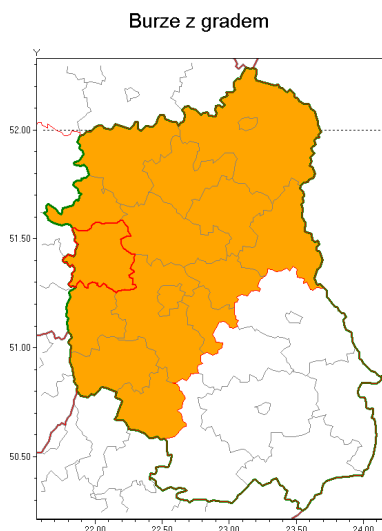

Zasięg ostrzeżenia w województwie

Ostrzeżenie meteorologiczne Nr 2

Nazwa biura	IMGW-PIB Centralne Biuro Prognoz Meteorologicznych w Warszawie
Zjawisko/stopień zagrożenia	Burze z gradem/ 2
Obszar	województwo lubelskie powiat puławski
Ważność	od godz. 16:00 dnia 21.06.2018 do godz. 01:00 dnia 22.06.2018
Przebieg	Prognozuje się wystąpienie burz z opadami deszczu miejscami od 15 mm do 30 mm, lokalnie, w wyniku sumowania opadu za cały okres, do 50 mm oraz porywami wiatru do 100 km/h. Miejscami grad.
Prawdopodobieństwo wystąpienia zjawiska(%)	80%
Uwagi	Brak.
Dyrektor synoptyk IMGW-PIB	Mateusz Barczyk
Godzina i data wydania	godz. 07:51 dnia 21.06.2018
SMS	IMGW-PIB OSTRZEŻENIE: BURZE Z GRADEM/2 lubelskie/puławski od 16:00/21.06 do 01:00/22.06.2018 deszcz 50 mm, porywy 100 km/h