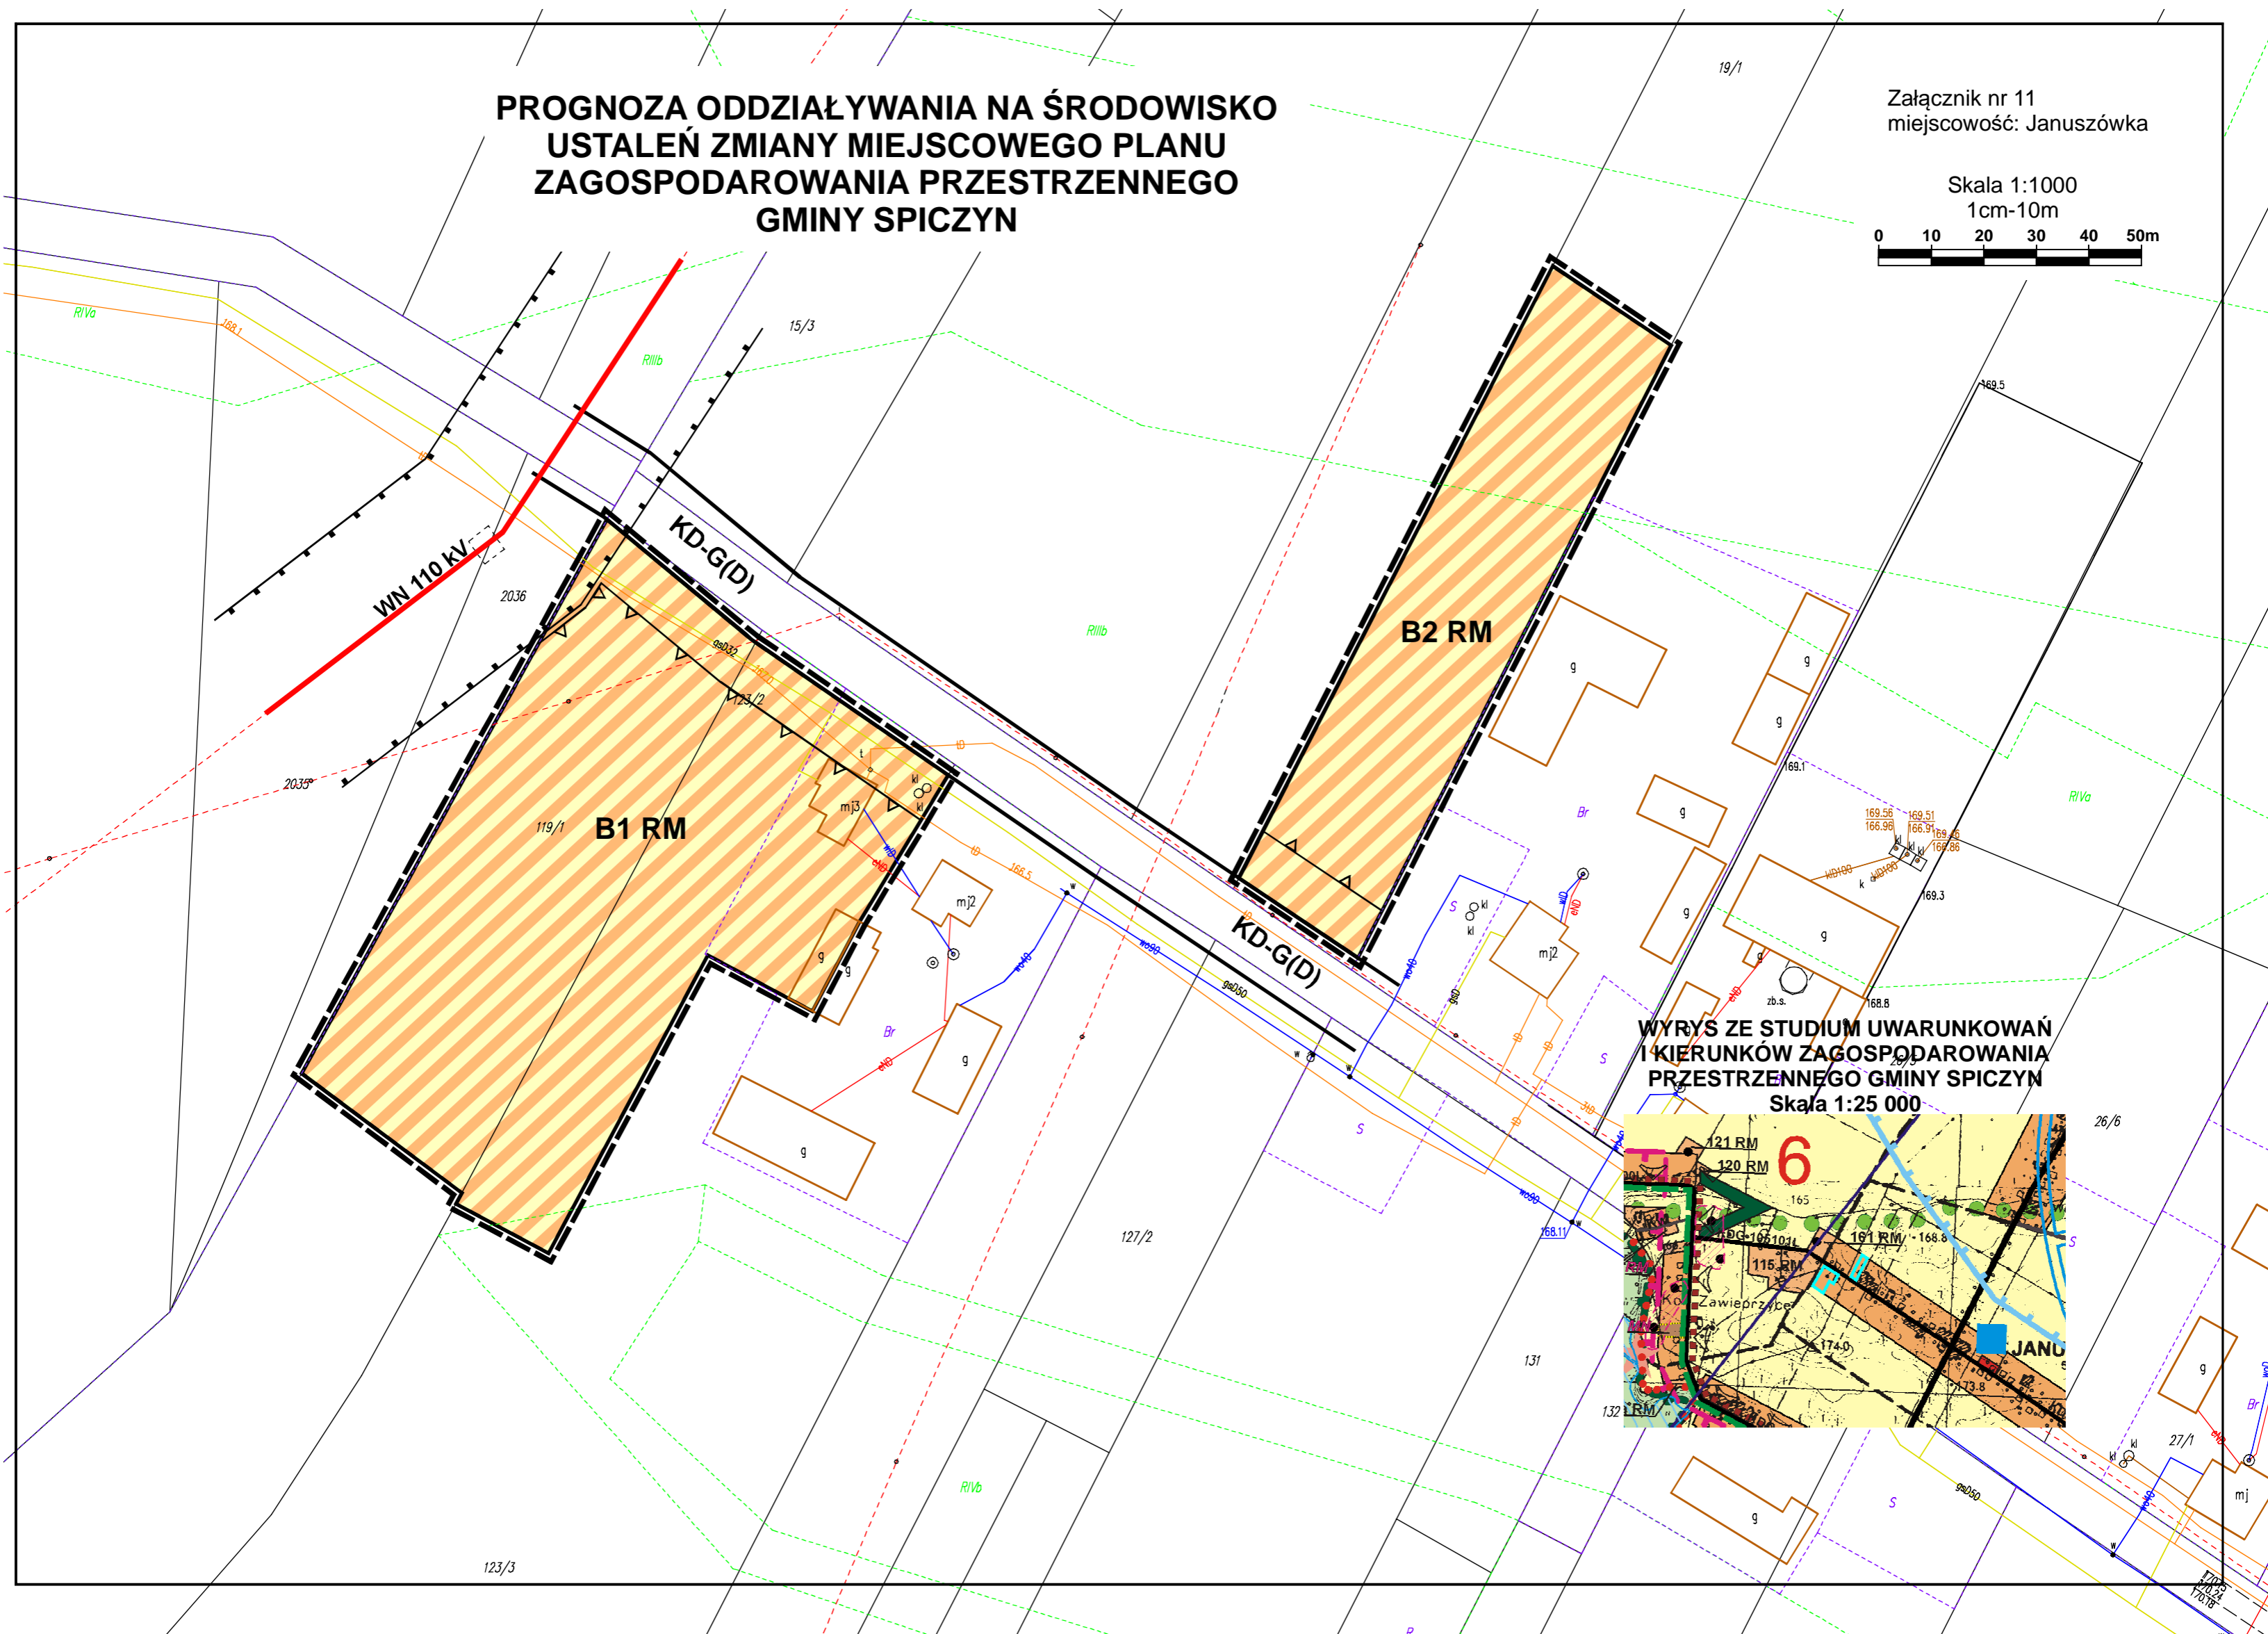

PROGNOZA ODDZIAŁYWANIA NA ŚRODOWISKO USTALEŃ ZMIANY MIEJSCOWEGO PLANU ZAGOSPODAROWANIA PRZESTRZENNEGO GMINY SPICZYN

Załącznik nr 11
miejscowość: Januszówka

Skala 1:1000
1cm-10m

WYRYS ZE STUDIUM UWARUNKOWAŃ
I KIERUNKÓW ZAGOSPODAROWANIA
PRZESTRZENNEGO GMINY SPICZYN
Skala 1:25 000