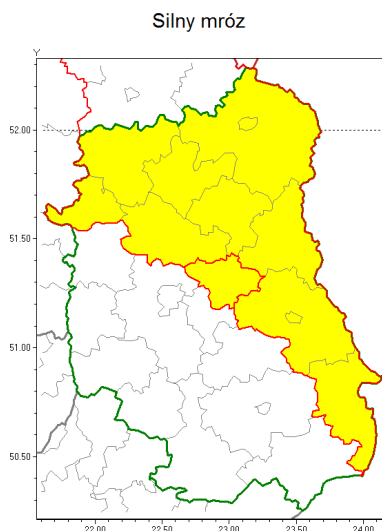

Zasięg ostrzeżenia w województwie

Ostrzeżenie meteorologiczne Nr 3

Nazwa biura	IMGW-PIB Centralne Biuro Prognoz Meteorologicznych w Warszawie
Zjawisko/stopień zagrożenia	Silny mróz/ 1
Obszar	województwo lubelskie powiat 1 czy ski
Ważność	od godz. 23:00 dnia 10.01.2019 do godz. 09:00 dnia 11.01.2019
Przebieg	Prognozuje się temperatury minimalne w nocy miejscami od -17°C do -15°C. Wiatr słaby, od 2 do 10 km/h, zmienny.
Prawdopodobieństwo wystąpienia zjawiska(%)	90%
Uwagi	Brak.
Dyrektor synoptyk IMGW-PIB	Michał Jaworski
Godzina i data wydania	godz. 12:11 dnia 10.01.2019
SMS	IMGW-PIB OSTRZEŻENIE: MRÓŻ/1 lubelskie/1 czy ski od 23:00/10.01 do 09:00/11.01.2019 temp. min -17 st.,