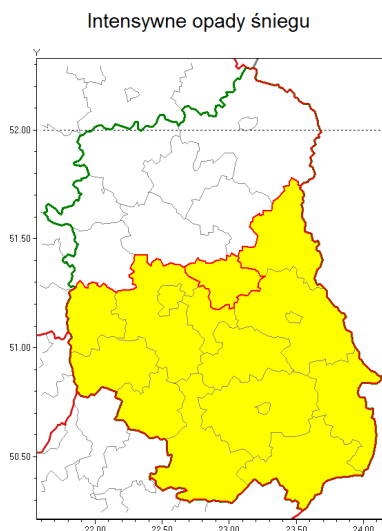

Zasięg ostrzeżenia w województwie

Ostrzeżenie meteorologiczne Nr 1

Nazwa biura	IMGW-PIB Centralne Biuro Prognoz Meteorologicznych w Warszawie
Zjawisko/stopień zagrożenia	Intensywne opady śniegu/ 1
Obszar	województwo lubelskie powiat Łczyński
Ważność	od godz. 00:00 dnia 05.01.2019 do godz. 15:00 dnia 05.01.2019
Przebieg	Prognozuje się wystąpienie opadów śniegu, miejscami o natężeniu umiarkowanym, powodujących przyrost pokrywy śnieżnej za okres ważności ostrzeżenia od 10 cm do 15 cm.
Prawdopodobieństwo wystąpienia zjawiska(%)	80%
Uwagi	Brak.
Dyrektor synoptyk IMGW-PIB	Kamil Walczak
Godzina i data wydania	godz. 11:58 dnia 04.01.2019
SMS	IMGW-PIB OSTRZEŻENIE: NIEG/1 lubelskie/Łczyński od 00:00/05.01 do 15:00/05.01.2019 przyrost pokrywy 15 cm.