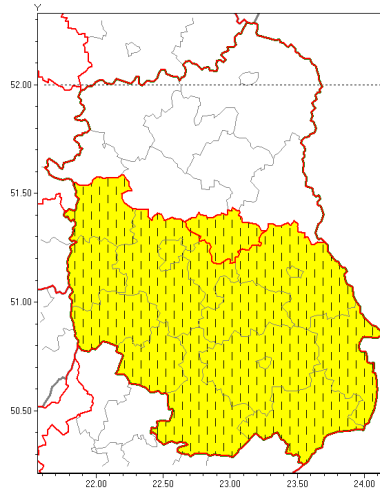

Zasięg ostrzeżenia w województwie

Burze z gradem

Zmiana ostrzeżenia meteorologicznego Nr 60 wydanego o godz. 09:18 dnia 30.08.2019

Nazwa biura	IMGW-PIB Centralne Biuro Prognoz Meteorologicznych w Warszawie
Zjawisko/stopień zagrożenia	Burze z gradem/ 1
Obszar	województwo lubelskie powiat łczyński
Ważność	od godz. 10:35 dnia 30.08.2019 do godz. 22:00 dnia 30.08.2019
Przebieg	Prognozuje się wystąpienie burz z opadami deszczu miejscami od 20 mm do 30 mm, oraz porywami wiatru do 80 km/h. Miejscami możliwy grad.
Prawdopodobieństwo wystąpienia zjawiska(%)	90%
Uwagi	Zmiana dotyczy przyspieszenia rozpoczęcia ostrzeżenia.
Dyrektor synoptyk IMGW-PIB	Małgorzata Tomczuk
Godzina i data wydania	godz. 10:34 dnia 30.08.2019
SMS	IMGW-PIB OSTRZEŻENIE: BURZE Z GRADEM/1 lubelskie/łczyński od 10:35/30.08 do 22:00/30.08.2019 deszcz 30 mm, porywy 80 km/h.