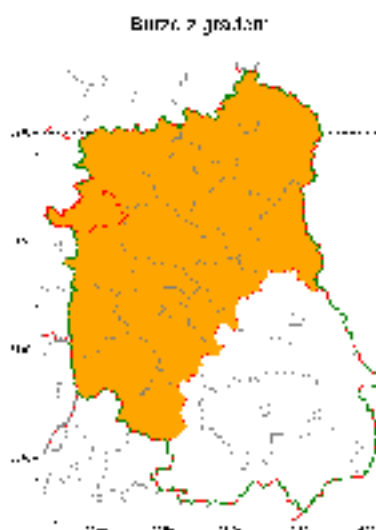

## Zasięg ostrzeżenia w województwie

**Ostrzeżenie meteorologiczne Nr 2**

Nazwa biura	IMGW-PIB Centralne Biuro Prognoz Meteorologicznych w Warszawie
Zjawisko/stopecin zagrożenia	Burze z gradem/ 2
Obszar	województwo lubelskie <b>powiat rycki</b>
Ważność	od godz. 16:00 dnia 21.06.2018 do godz. 01:00 dnia 22.06.2018
Przebieg	Prognozuje się wystąpienie burz z opadami deszczu miejscami od 15 mm do 30 mm, lokalnie, w wyniku sumowania opadu za cały okres, do 50 mm oraz porywami wiatru do 100 km/h. Miejscami grad.
Prawdopodobieństwo wystąpienia zjawiska(%)	80%
Uwagi	Brak.
Dyżurny synoptyk IMGW-PIB	Mateusz Barczyk
Godzina i data wydania	godz. 07:51 dnia 21.06.2018
SMS	IMGW-PIB OSTRZEGA: BURZE Z GRADEM/2 lubelskie/rycki od 16:00/21.06 do 01:00/22.06.2018 deszcz 50 mm, porywy 100 km/h