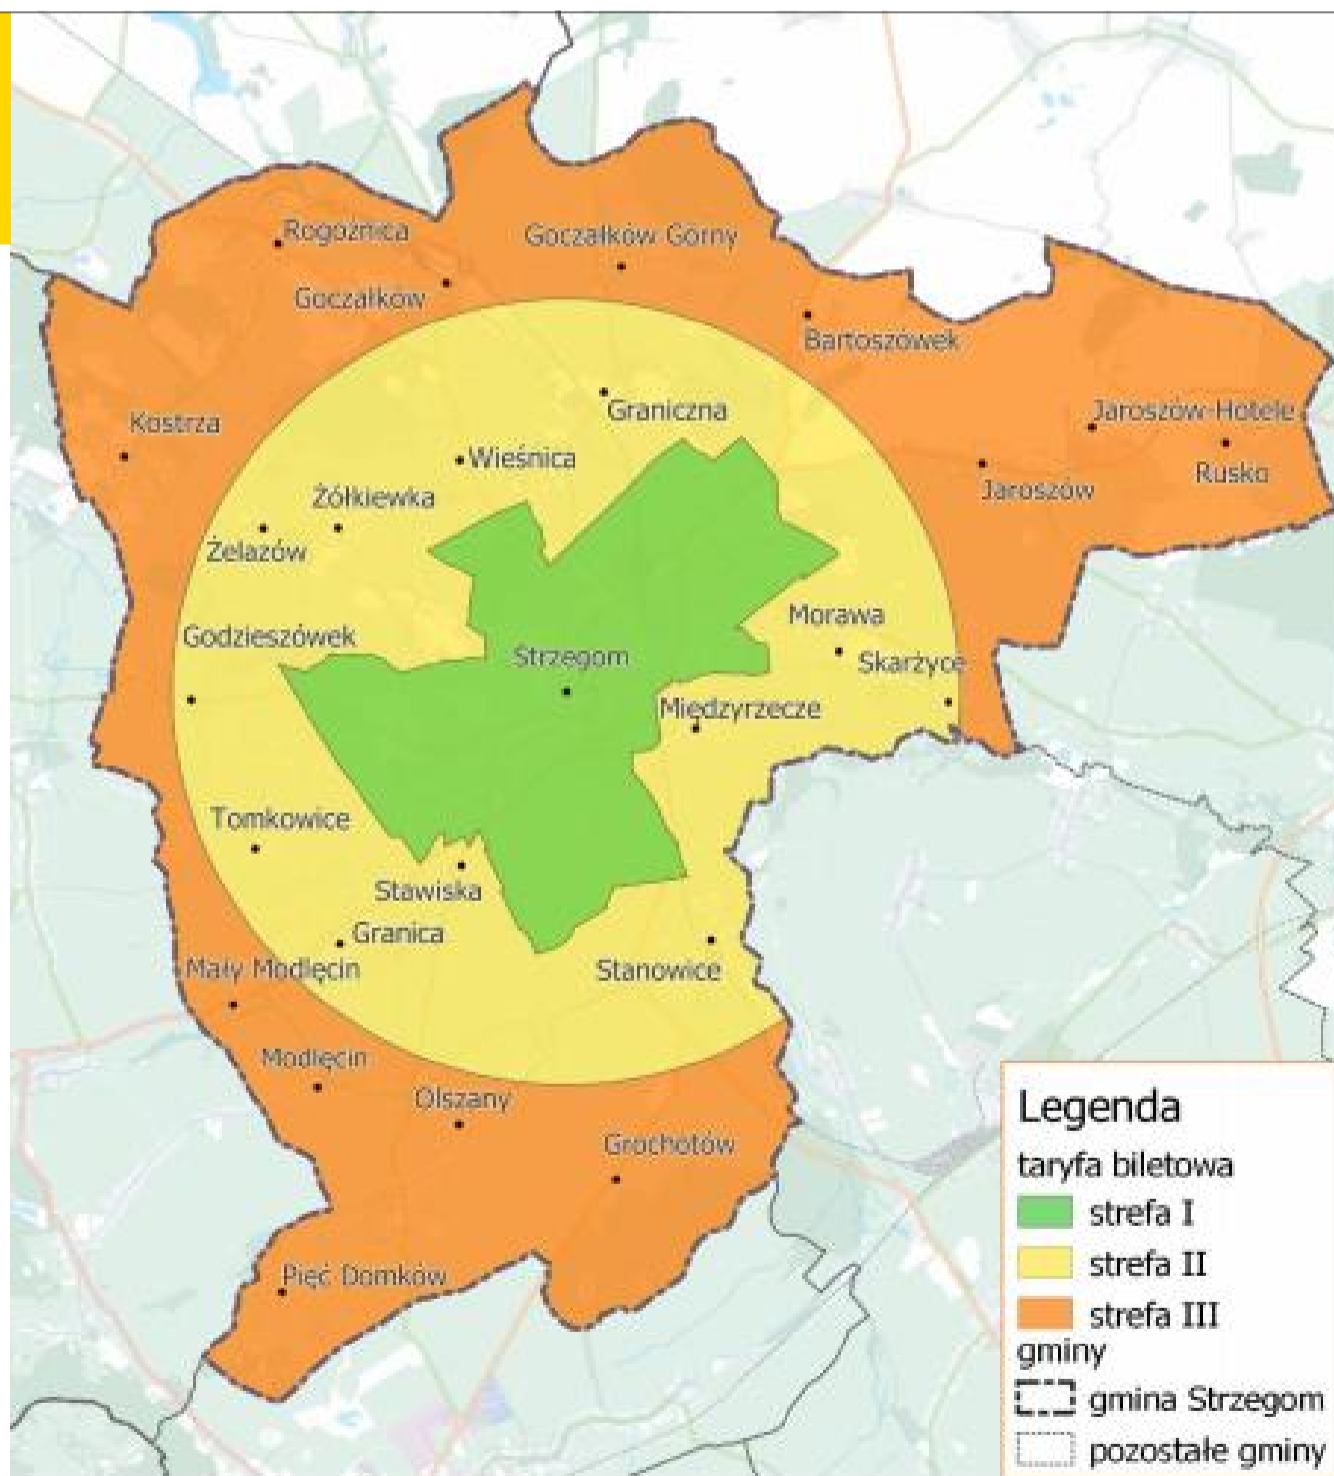

Linia	Przebieg trasy:
0	Strzegom (Wojska Polskiego) – Strzegom (Wałbrzyska – cmentarz) – Strzegom (Wojska Polskiego)
1	Strzegom – Bartoszówek – Jarosów– Rusko – Jarosów – Bartoszówek* – Strzegom
2	Strzegom – Wieśnica – Goczałków– Rogoźnica* – Goczałków – Graniczna – Strzegom
3	Strzegom – Wieśnica – Rogoźnica – Kostrza – Żelazów- Żółkiewka – Godzieszówek* – Strzegom
4	Strzegom – Tomkowice – Granica – Modłecin Mały* – Modłecin – Olszany* – Stawiska – Strzegom
5	Strzegom – Międzyrzecze – Stanowice – Grochotów* – Olszany – Stanowice – Grochotów* – Międzyrzecze – Strzegom
6	Strzegom – Skarżyce – Morawa – Międzyrzecze – Strzegom
10*	Strzegom (Wojska Polskiego) – Strzegom (Wałbrzyska – cmentarz) - Strzegom (Wojska Polskiego)
12	Strzegom – Graniczna – Goczałków – Rogoźnica* – Wieśnica – Strzegom
13	Strzegom – Żółkiewka – Żelazów– Godzieszówek* – Kostrza – Rogoźnica – Wieśnica – Strzegom
14*	Strzegom – Olszany* – Modłecin – Granica – Stawiska – Tomkowice – Strzegom
16	Strzegom – Międzyrzecze – Morawa – Skarżyce – Strzegom

* Tylko wybrane kursy w dni roboczo-szkolne

Strefy taryfy
biletowej SKP

Podział stref SKP

Strefa 1:
obszar Miasta Strzegom

Strefa 2:
Godzieszówek, Granica,
Graniczna, Międzyrzecze,
Morawa, Skarżyce,
Stanowice, Stawiska,
Tomkowice, Wieśnica,
Żelazów, Żółkiewka

Strefa 3:
Bartoszówek, Goczałków,
Goczałków Górny,
Grochotów, Jarosów,
Kostrza, Modłecin, Olszany,
Rogoźnica, Rusko

Legenda

taryfa biletowa

strefa I

strefa II

strefa III

gminy

gmina Strzegom

pozostałe gminy

Wnioski i uwagi do rozkładu jazdy prosimy zgłaszać na adres e-mail: skp@strzegom.pl