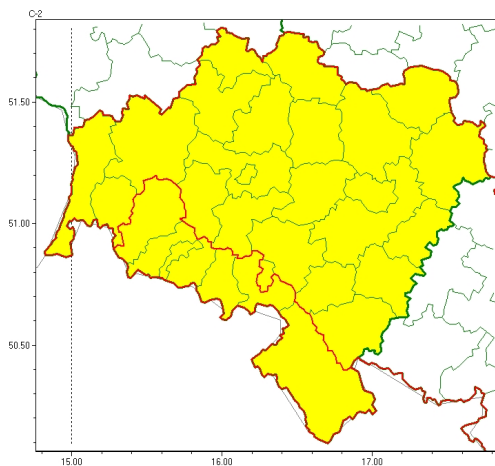

Zasięg ostrzeżeń w województwie

Przymrozki
2023-04-26 11:53

WOJEWÓDZTWO DOLNOŚLĄSKIE
OSTRZEŻENIA METEOROLOGICZNE ZBIORCZO NR 83
WYKAZ OBSZARÓW ZUSIĘGÓW OSTRZEŻEŃ
o godz. 11:53 dnia 26.04.2023

Zjawisko/Stopień zagrożenia	Przymrozki/1
Obszar (w nawiasie numer ostrzeżenia dla powiatu)	powiaty: Jelenia Góra(49), kamiennogórski(41), karkonoski(49), kłodzki(42), lwówecki(47), wałbrzyski(39)
Ważność	od godz. 23:00 dnia 26.04.2023 do godz. 07:00 dnia 27.04.2023
Prawdopodobieństwo	80%
Przebieg	Prognozowany jest spadek temperatury powietrza od -3°C do -1°C, przy gruncie od -5°C do -3°C.
SMS	IMGW-PIB OSTRZEŻEGA: PRZYMROZKI/1 dolnośląskie (6 powiatów) od 23:00/26.04 do 07:00/27.04.2023 temp. min -3 st., przy gruncie -5 st. Dotyczy powiatów: Jelenia Góra, kamiennogórski, karkonoski, kłodzki, lwówecki i wałbrzyski.
RSO	Woj. dolnośląskie (6 powiatów), IMGW-PIB wydał ostrzeżenie pierwszego stopnia o przymrozkach
Uwagi	Brak.
Zjawisko/Stopień zagrożenia	Przymrozki/1
Obszar (w nawiasie numer ostrzeżenia dla powiatu)	powiaty: bolesławiecki(23), dzierżoniowski(26), głogowski(21), górowski(20), jaworski(22), Legnica(21), legnicki(22), lubuski(42), lubuski(21), milicki(21), oleśnicki(20), oławski(20), polkowicki(21), strzeliński(20), redziński(19), widziński(23), trzebnicki(21), Wałbrzych(33), wołowski(21), Wrocław(19), wrocławski(19), ząbkowicki(29), zgorzelecki(30), złotoryjski(23)
Ważność	od godz. 01:00 dnia 27.04.2023 do godz. 07:00 dnia 27.04.2023
Prawdopodobieństwo	80%