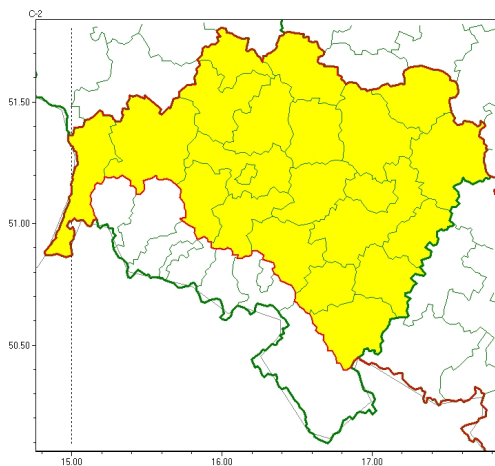

Zasięg ostrzeżeń w województwie

Oblodzenie
2024-01-16 12:35

WOJEWÓDZTWO DOLNOŚLĄSKIE
OSTRZEŻENIA METEOROLOGICZNE ZBIORCZO NR 24
WYKAZ OBOWIĄZUJĄCYCH OSTRZEŻEŃ
o godz. 12:35 dnia 16.01.2024

Zjawisko/Stopień zagrożenia	Oblodzenie/1
Obszar (w nawiasie numer ostrzeżenia dla powiatu)	powiaty: bolesławiecki(6), dzierżoniowski(5), głogowski(8), górowski(8), jaworski(7), Legnica(7), legnicki(7), lubuski(8), milicki(8), oleśnicki(9), oławski(7), polkowicki(8), strzeliński(7), redziński(7), widnicki(7), trzebnicki(7), wołowski(7), Wrocław(7), wrocławski(8), zbkowski(7), zgorzelecki(7), złotoryjski(7)
Ważność	od godz. 15:00 dnia 16.01.2024 do godz. 09:00 dnia 17.01.2024
Prawdopodobieństwo	80%
Przebieg	Prognozuje się zamarzanie miejscami mokrej nawierzchni dróg i chodników po opadach mokrego niegu, powodując częściowe oblodzenie. Nastąpi spadek temperatury powietrza od 0°C, 1°C początkowo do -8°C, -5°C w nocy. Temperatura minimalna przy gruncie od -10°C do -7°C.
SMS	IMGW-PIB OSTRZEŻENIE: OBLODZENIE/1 dolnośląskie (22 powiatów) od 15:00/16.01 do 09:00/17.01.2024 temp. min. od -8 st. do -5 st., przy gruncie do -10 st., lisko. Dotyczy powiatów: bolesławiecki, dzierżoniowski, głogowski, górowski, jaworski, Legnica, legnicki, lubuski, milicki, oleśnicki, oławski, polkowicki, strzeliński, redziński, widnicki, trzebnicki, wołowski, Wrocław, wrocławski, zbkowski, zgorzelecki i złotoryjski.
RSO	Woj. dolnośląskie (22 powiatów), IMGW-PIB wydał ostrzeżenie pierwszego stopnia o oblodzeniu
Uwagi	Brak.