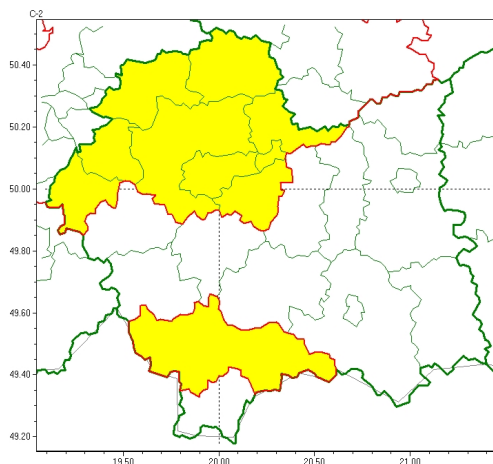

Zasięg ostrzeżeń w województwie

Gęsta mgła
2025-01-22 11:49

WOJEWÓDZTWO MAŁOPOLSKIE
OSTRZEŻENIA METEOROLOGICZNE ZBIORCZO NR 36
WYKAZ OBOWIĄZUJĄCYCH OSTRZEŻEŃ
o godz. 11:49 dnia 22.01.2025

Zjawisko/Stoień zagrożenia	Gęsta mgła/1
Obszar (w nawiasie numer ostrzeżenia dla powiatu)	powiaty: chrzanowski(20), krakowski(20), Kraków(20), miechowski(20), nowotarski(20), olkuski(19), oświęcimski(19), proszowicki(20), wielicki(19)
Ważność	od godz. 19:00 dnia 22.01.2025 do godz. 09:00 dnia 23.01.2025
Prawdopodobieństwo	80%
Przebieg	Prognozuje się gęste mgły, miejscami marznące, w zasięgu których widzialność będzie wynosić poniżej 200 m.
SMS	IMGW-PIB OSTRZEGA: MGŁA/1 małopolskie (9 powiatów) od 19:00/22.01 do 09:00/23.01.2025 widzialność 200 m. Dotyczy powiatów: chrzanowski, krakowski, Kraków, miechowski, nowotarski, olkuski, oświęcimski, proszowicki i wielicki.
RSO	Woj. małopolskie (9 powiatów), IMGW-PIB wydał ostrzeżenie pierwszego stopnia o silnych mgłach
Uwagi	Brak.