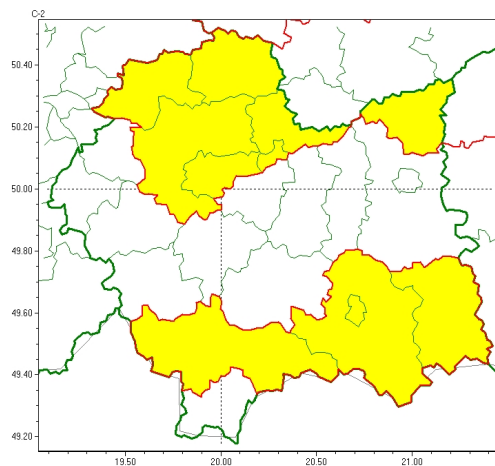

Zasięg ostrzeżeń w województwie

Gęsta mgła
2025-02-25 11:48

WOJEWÓDZTWO MAŁOPOLSKIE OSTRZEŻENIA METEOROLOGICZNE ZBIORCZO NR 60 WYKAZ OBOWIĄZUJĄCYCH OSTRZEŻEŃ o godz. 11:48 dnia 25.02.2025

Zjawisko/Stopień zagrożenia	Gęsta mgła/1
Obszar (w nawiasie numer ostrzeżenia dla powiatu)	powiaty: dąbrowski(24), krakowski(28), Kraków(27), miechowski(27), olkuski(26), proszowicki(28)
Ważność	od godz. 21:00 dnia 25.02.2025 do godz. 09:00 dnia 26.02.2025
Prawdopodobieństwo	70%
Przebieg	Prognozuje się gęste mgły, w zasięgu których widzialność może miejscami wynosić poniżej 200 m.
SMS	IMGW-PIB OSTRZEGA: MGŁA/1 małopolskie (6 powiatów) od 21:00/25.02 do 09:00/26.02.2025 widzialność 200 m. Dotyczy powiatów: dąbrowski, krakowski, Kraków, miechowski, olkuski i proszowicki.
RSO	Woj. małopolskie (6 powiatów), IMGW-PIB wydał ostrzeżenie pierwszego stopnia o silnych mgłach
Uwagi	Brak.
Zjawisko/Stopień zagrożenia	Gęsta mgła/1
Obszar (w nawiasie numer ostrzeżenia dla powiatu)	powiaty: dąbrowski(23), krakowski(27), Kraków(26), miechowski(26), olkuski(25), proszowicki(27)
Ważność	od godz. 17:00 dnia 24.02.2025 do godz. 12:00 dnia 25.02.2025
Prawdopodobieństwo	80%