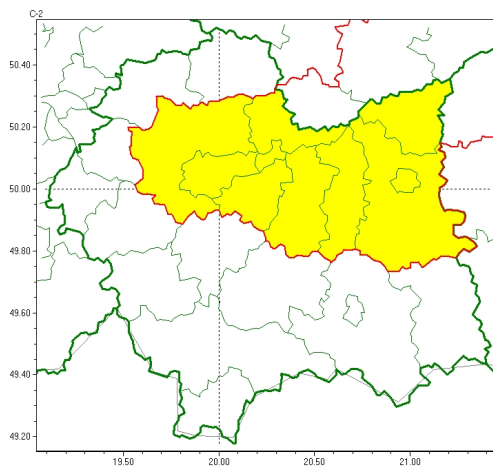

WB-I-6331.3.422.2024

Zasięg ostrzeżeń w województwie

Gęsta mgła
2024-10-25 12:12

WOJEWÓDZTWO MAŁOPOLSKIE
OSTRZEŻENIA METEOROLOGICZNE ZBIORCZO NR 371
WYKAZ OBSZARÓW ZUSIĘGU OSTRZEŻENIA
o godz. 12:12 dnia 25.10.2024

Zjawisko/Stopień zagrożenia	Gęsta mgła/l
Obszar (w nawiasie numer ostrzeżenia dla powiatu)	powiaty: bocheński(121), brzeski(124), dąbrowski(125), krakowski(121), Kraków(122), proszowicki(118), tarnowski(124), Tarnów(123), wielicki(122)
Ważność	od godz. 22:00 dnia 25.10.2024 do godz. 09:00 dnia 26.10.2024
Prawdopodobieństwo	70%
Przebieg	Prognozuje się gęste mgły, głównie w dolinach rzek i w pobliżu zbiorników wodnych, w zasięgu których widzialność może miejscami wynosić poniżej 200 m.
SMS	IMGW-PIB OSTRZEŻENIA: MGŁA/l małopolskie (9 powiatów) od 22:00/25.10 do 09:00/26.10.2024 widzialność < 200 m. Dotyczy powiatów: bocheński, brzeski, dąbrowski, krakowski, Kraków, proszowicki, tarnowski, Tarnów i wielicki.
RSO	Woj. małopolskie (9 powiatów), IMGW-PIB wydał ostrzeżenie pierwszego stopnia o silnych mgłach
Uwagi	Brak.