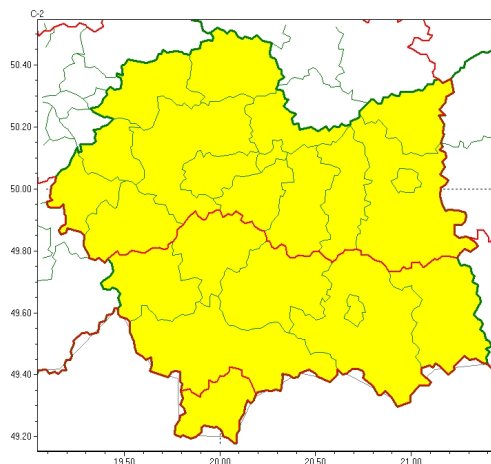

### Zasięg ostrzeżeń w województwie

Oblodzenie  
2024-12-10 22:26

Opady marznące  
2024-12-10 22:26

## WOJEWÓDZTWO MAŁOPOLSKIE OSTRZEŻENIA METEOROLOGICZNE ZBIORCZO NR 431 WYKAZ OBOWIĄZUJĄCYCH OSTRZEŻEŃ o godz. 22:26 dnia 10.12.2024

Zjawisko/Stopień zagrożenia	Opady marznące/1
Obszar (w nawiasie numer ostrzeżenia dla powiatu)	powiaty: bocheński(142), brzeski(145), chrzanowski(140), dąbrowski(147), krakowski(142), Kraków(143), miechowski(137), olkuski(137), oświęcimski(149), proszowicki(139), tarnowski(146), Tarnów(144), tatrzański(179), wadowicki(161), wielicki(144)
Ważność	od godz. 22:30 dnia 10.12.2024 do godz. 12:00 dnia 11.12.2024
Prawdopodobieństwo	80%
Przebieg	Prognozowane są słabe opady marznącego deszczu lub mżawki powodujące gołoledź.
SMS	IMGW-PIB OSTRZEGA: MARZNAĆEOPADY/1 małopolskie (15 powiatów) od 22:30/10.12 do 12:00/11.12.2024 marznące opady, drogi śliskie. Dotyczy powiatów: bocheński, brzeski, chrzanowski, dąbrowski, krakowski, Kraków, miechowski, olkuski, oświęcimski, proszowicki, tarnowski, Tarnów, tatrzański, wadowicki i wielicki.
RSO	Woj. małopolskie (15 powiatów), IMGW-PIB wydał ostrzeżenie pierwszego stopnia o opadach marznących
Uwagi	Brak.
Zjawisko/Stopień zagrożenia	Oblodzenie/1
Obszar (w nawiasie numer ostrzeżenia dla powiatu)	powiaty: bocheński(141), brzeski(144), chrzanowski(139), dąbrowski(146), krakowski(141), Kraków(142), miechowski(136), olkuski(136), oświęcimski(148), proszowicki(138), tarnowski(145), Tarnów(143), wadowicki(160), wielicki(143)
Ważność	od godz. 22:00 dnia 10.12.2024 do godz. 06:00 dnia 11.12.2024
Prawdopodobieństwo	75%