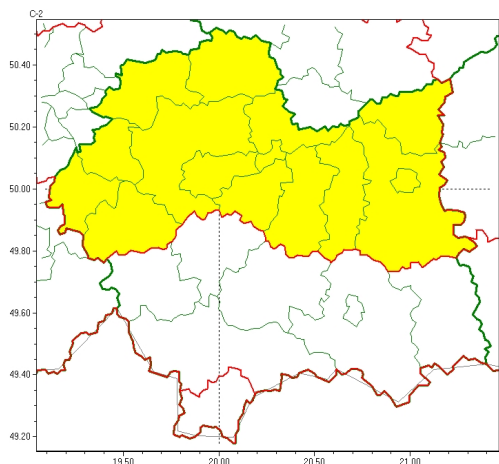

### Zasięg ostrzeżeń w województwie

Oblodzenie  
2024-12-10 22:26

Opady marznące  
2024-12-10 22:26

## WOJEWÓDZTWO MAŁOPOLSKIE OSTRZEŻENIA METEOROLOGICZNE ZBIORCZO NR 431 WYKAZ OBOWIĄZUJĄCYCH OSTRZEŻEŃ o godz. 22:26 dnia 10.12.2024

Zjawisko/Stopień zagrożenia	Opady marznące/1
Obszar (w nawiasie numer ostrzeżenia dla powiatu)	powiaty: bocheński(142), brzeski(145), chrzanowski(140), dąbrowski(147), krakowski(142), Kraków(143), miechowski(137), olkuski(137), oświęcimski(149), proszowicki(139), tarnowski(146), Tarnów(144), tatrzański(179), wadowicki(161), wielicki(144)
Ważność	od godz. 22:30 dnia 10.12.2024 do godz. 12:00 dnia 11.12.2024
Prawdopodobieństwo	80%
Przebieg	Prognozowane są słabe opady marznącego deszczu lub mżawki powodujące gołoledź.
SMS	IMGW-PIB OSTRZEGA: MARZNAĆEOPADY/1 małopolskie (15 powiatów) od 22:30/10.12 do 12:00/11.12.2024 marznące opady, drogi śliskie. Dotyczy powiatów: bocheński, brzeski, chrzanowski, dąbrowski, krakowski, Kraków, miechowski, olkuski, oświęcimski, proszowicki, tarnowski, Tarnów, tatrzański, wadowicki i wielicki.
RSO	Woj. małopolskie (15 powiatów), IMGW-PIB wydał ostrzeżenie pierwszego stopnia o opadach marznących
Uwagi	Brak.
Zjawisko/Stopień zagrożenia	Oblodzenie/1
Obszar (w nawiasie numer ostrzeżenia dla powiatu)	powiaty: bocheński(141), brzeski(144), chrzanowski(139), dąbrowski(146), krakowski(141), Kraków(142), miechowski(136), olkuski(136), oświęcimski(148), proszowicki(138), tarnowski(145), Tarnów(143), wadowicki(160), wielicki(143)
Ważność	od godz. 22:00 dnia 10.12.2024 do godz. 06:00 dnia 11.12.2024
Prawdopodobieństwo	75%