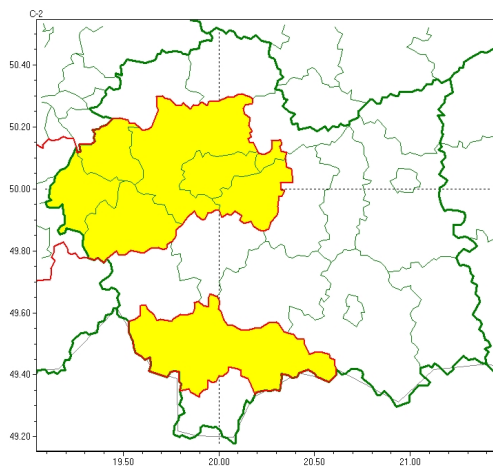

### Zasięg ostrzeżeń w województwie

Gęsta mgła  
2024-09-17 12:31

**WOJEWÓDZTWO MAŁOPOLSKIE**  
**OSTRZEŻENIA METEOROLOGICZNE ZBIORCZO NR 346**  
**WYKAZ OBOWIĄZUJĄCYCH OSTRZEŻEŃ**  
**o godz. 12:31 dnia 17.09.2024**

Zjawisko/Stopień zagrożenia	Gęsta mgła/l
Obszar (w nawiasie numer ostrzeżenia dla powiatu)	powiaty: chrzanowski(114), krakowski(113), Kraków(114), nowotarski(151), oświęcimski(118), wadowicki(126), wielicki(113)
Ważność	od godz. 22:00 dnia 17.09.2024 do godz. 09:00 dnia 18.09.2024
Prawdopodobieństwo	80%
Przebieg	Prognozuje się gęste mgły, w zasięgu których widzialność miejscami będzie ograniczona do 100 m.
SMS	IMGW-PIB OSTRZEŻENIA: MGŁA/l małopolskie (7 powiatów) od 22:00/17.09 do 09:00/18.09.2024 widzialność 100 m. Dotyczy powiatów: chrzanowski, krakowski, Kraków, nowotarski, oświęcimski, wadowicki i wielicki.
RSO	Woj. małopolskie (7 powiatów), IMGW-PIB wydał ostrzeżenie pierwszego stopnia o silnych mgłach
Uwagi	Brak.