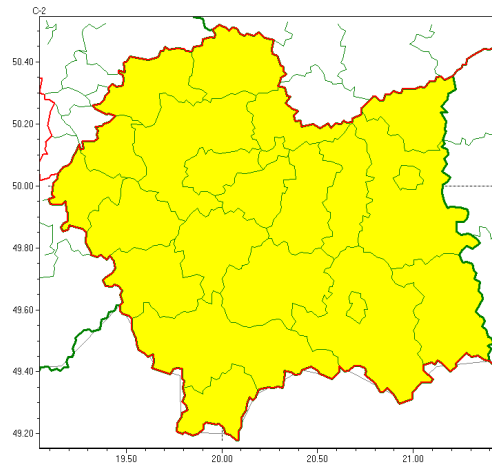

Zasięg ostrzeżeń w województwie

Burze z gradem
2022-07-10 22:56

WOJEWÓDZTWO MAŁOPOLSKIE
OSTRZEŻENIA METEOROLOGICZNE ZBIORCZO NR 153
WYKAZ OBOWIĄZUJĄCYCH OSTRZEŻEŃ
o godz. 22:56 dnia 10.07.2022

Zjawisko/Stopień zagrożenia	Burze z gradem/1
Obszar (w nawiasie numer ostrzeżenia dla powiatu)	powiaty: bocheński(64), brzeski(63), chrzanowski(57), dąbrowski(62), gorlicki(96), krakowski(60), Kraków(60), limanowski(84), miechowski(63), mylenicki(71), nowosdecki(99), nowotarski(99), Nowy Sącz(79), olkuski(62), olkusiński(59), proszowicki(63), suski(90), tarnowski(63), Tarnów(63), tatarski(96), wadowicki(67), wielicki(62)
Ważność	od godz. 10:00 dnia 11.07.2022 do godz. 20:00 dnia 11.07.2022
Prawdopodobieństwo	75%
Przebieg	Prognozowane są burze, którym miejscami będą towarzyszyć silne opady deszczu do około 20 mm oraz porywy wiatru do 70 km/h. Miejscami grad.
SMS	IMGW-PIB OSTRZEŻENIA: BURZE Z GRADEM/1 małopolskie (wszystkie powiaty) od 10:00/11.07 do 20:00/11.07.2022 deszcz 20 mm, grad, porywy 70 km/h. Dotyczy powiatów: wszystkie powiaty.
RSO	Woj. małopolskie (wszystkie powiaty), IMGW-PIB wydał ostrzeżenie pierwszego stopnia o burzach z gradem
Uwagi	Brak.