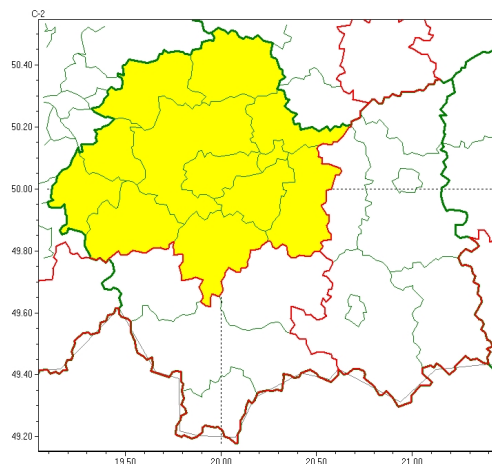

### Zasięg ostrzeżeń w województwie

Burze z gradem  
2023-09-13 11:05

Upał  
2023-09-13 11:05

## WOJEWÓDZTWO MAŁOPOLSKIE OSTRZEŻENIA METEOROLOGICZNE ZBIORCZO NR 266 WYKAZ OBOWIAZUJĄCYCH OSTRZEŻEŃ o godz. 11:05 dnia 13.09.2023

<b>Zjawisko/Stopień zagrożenia</b>	Burze z gradem/1
<b>Obszar (w nawiasie numer ostrzeżenia dla powiatu)</b>	powiaty: brzeski(90), dębowski(94), gorlicki(116), nowosiedlecki(119), Nowy Sącz(101), tarnowski(96), Tarnów(94)
<b>Ważność</b>	od godz. 20:00 dnia 13.09.2023 do godz. 02:00 dnia 14.09.2023
<b>Prawdopodobieństwo</b>	70%
<b>Przebieg</b>	Prognozowane są burze, którym miejscami będą towarzyszyć silne opady deszczu od 15 mm do 20 mm oraz porywy wiatru do 75 km/h. Miejscami grad.
<b>SMS</b>	IMGW-PIB OSTRZEŻENIA: BURZE Z GRADEM/1 małopolskie (7 powiatów) od 20:00/13.09 do 02:00/14.09.2023 deszcz 20 mm, grad, porywy 75 km/h. Dotyczy powiatów: brzeski, dębowski, gorlicki, nowosiedlecki, Nowy Sącz, tarnowski i Tarnów.
<b>RSO</b>	Woj. małopolskie (7 powiatów), IMGW-PIB wydał ostrzeżenie pierwszego stopnia o burzach z gradem
<b>Uwagi</b>	Brak.
<b>Zjawisko/Stopień zagrożenia</b>	Burze z gradem/1
<b>Obszar (w nawiasie numer ostrzeżenia dla powiatu)</b>	powiaty: bocheński(90), chrzanowski(81), krakowski(86), Kraków(84), limanowski(100), miechowski(81), myślenicki(93), nowotarski(118), olkuski(78), oświęcimski(83), proszowicki(87), suski(106), tatrzański(114), wadowicki(93), wielicki(85)
<b>Ważność</b>	od godz. 17:00 dnia 13.09.2023 do godz. 24:00 dnia 13.09.2023
<b>Prawdopodobieństwo</b>	80%