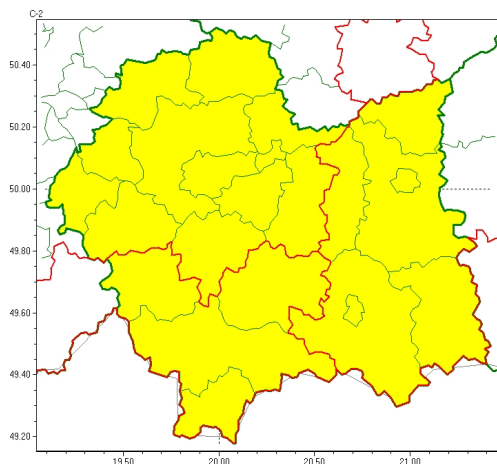

### Zasięg ostrzeżeń w województwie

Burze z gradem  
2023-09-13 11:05

Upał  
2023-09-13 11:05

## WOJEWÓDZTWO MAŁOPOLSKIE OSTRZEŻENIA METEOROLOGICZNE ZBIORCZO NR 266 WYKAZ OBOWIAZUJĄCYCH OSTRZEŻEŃ o godz. 11:05 dnia 13.09.2023

<b>Zjawisko/Stopień zagrożenia</b>	Burze z gradem/1
<b>Obszar (w nawiasie numer ostrzeżenia dla powiatu)</b>	powiaty: brzeski(90), dębowski(94), gorlicki(116), nowosiedlecki(119), Nowy Sącz(101), tarnowski(96), Tarnów(94)
<b>Ważność</b>	od godz. 20:00 dnia 13.09.2023 do godz. 02:00 dnia 14.09.2023
<b>Prawdopodobieństwo</b>	70%
<b>Przebieg</b>	Prognozowane są burze, którym miejscami będą towarzyszyć silne opady deszczu od 15 mm do 20 mm oraz porywy wiatru do 75 km/h. Miejscami grad.
<b>SMS</b>	IMGW-PIB OSTRZEŻENIA: BURZE Z GRADEM/1 małopolskie (7 powiatów) od 20:00/13.09 do 02:00/14.09.2023 deszcz 20 mm, grad, porywy 75 km/h. Dotyczy powiatów: brzeski, dębowski, gorlicki, nowosiedlecki, Nowy Sącz, tarnowski i Tarnów.
<b>RSO</b>	Woj. małopolskie (7 powiatów), IMGW-PIB wydał ostrzeżenie pierwszego stopnia o burzach z gradem
<b>Uwagi</b>	Brak.
<b>Zjawisko/Stopień zagrożenia</b>	Burze z gradem/1
<b>Obszar (w nawiasie numer ostrzeżenia dla powiatu)</b>	powiaty: bocheński(90), chrzanowski(81), krakowski(86), Kraków(84), limanowski(100), miechowski(81), myślenicki(93), nowotarski(118), olkuski(78), oświęcimski(83), proszowicki(87), suski(106), tatrzański(114), wadowicki(93), wielicki(85)
<b>Ważność</b>	od godz. 17:00 dnia 13.09.2023 do godz. 24:00 dnia 13.09.2023
<b>Prawdopodobieństwo</b>	80%