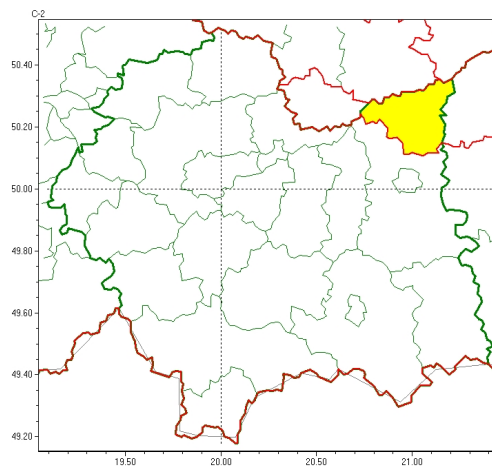

Zasięg ostrzeżeń w województwie

Oblodzenie
2023-11-21 11:29

Opady mrozzące
2023-11-21 11:29

WOJEWÓDZTWO MAŁOPOLSKIE OSTRZEŃNIA METEOROLOGICZNE ZBIORCZO NR 313 WYKAZ OBOWIĄZUJĄCYCH OSTRZEŃNIA o godz. 11:29 dnia 21.11.2023

Zjawisko/Stopień zagrożenia	Oblodzenie/1
Obszar (w nawiasie numer ostrzeżenia dla powiatu)	powiaty: bocheński(98), brzeski(98), chrzanowski(88), dąbrowski(103), gorlicki(135), krakowski(93), Kraków(91), limanowski(116), miechowski(88), mylenicki(106), nowosądecki(137), nowotarski(138), Nowy Sącz(118), olkuski(86), olkusz(91), proszowicki(94), suski(126), tarnowski(104), Tarnów(102), tatrzański(137), wadowicki(106), wielicki(93)
Ważność	od godz. 20:00 dnia 21.11.2023 do godz. 09:00 dnia 22.11.2023
Prawdopodobieństwo	80%
Przebieg	Prognozuje się zamarzanie mokrej nawierzchni dróg i chodników, po opadach deszczu i deszczu ze śniegiem, powodując ciche oblodzenie. Temperatura minimalna około -3°C, temperatura minimalna przy gruncie około -4°C. Prognozuje się zamarzanie mokrej nawierzchni dróg i chodników, po opadach deszczu i deszczu ze śniegiem, powodując ciche oblodzenie. Temperatura minimalna około -3°C, temperatura minimalna przy gruncie około -4°C. Lokalnie ujemna temperatura powietrza utrzyma się także w godzinach.
SMS	IMGW-PIB OSTRZEŻENIA: OBLODZENIE/1 małopolskie (wszystkie powiaty) od 20:00/21.11 do 09:00/22.11.2023 temp. min. do -3st., przy gruncie do -4st., lisko. Dotyczy powiatów: wszystkie powiaty.
RSO	Woj. małopolskie (wszystkie powiaty), IMGW-PIB wydał ostrzeżenie pierwszego stopnia o oblodzeniu
Uwagi	Brak.
Zjawisko/Stopień zagrożenia	Opady mrozzące/1