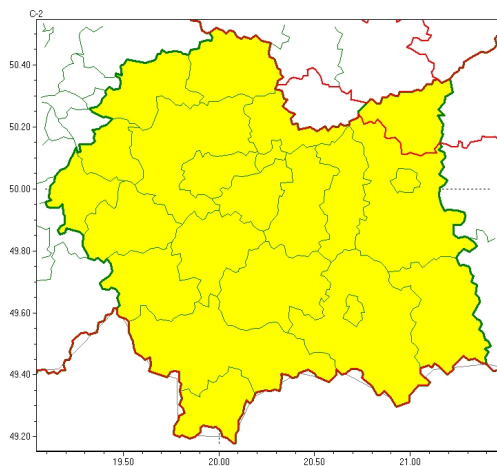

Zasięg ostrzeżeń w województwie

Oblodzenie
2023-11-21 11:29

Opady mrozzące
2023-11-21 11:29

WOJEWÓDZTWO MAŁOPOLSKIE OSTRZEŃNIA METEOROLOGICZNE ZBIORCZO NR 313 WYKAZ OBOWIĄZUJĄCYCH OSTRZEŃNIA o godz. 11:29 dnia 21.11.2023

Zjawisko/Stopień zagrożenia	Oblodzenie/1
Obszar (w nawiasie numer ostrzeżenia dla powiatu)	powiaty: bocheński(98), brzeski(98), chrzanowski(88), dąbrowski(103), gorlicki(135), krakowski(93), Kraków(91), limanowski(116), miechowski(88), mylenicki(106), nowosądecki(137), nowotarski(138), Nowy Sącz(118), olkuski(86), olkusz(91), proszowicki(94), suski(126), tarnowski(104), Tarnów(102), tatrzański(137), wadowicki(106), wielicki(93)
Ważność	od godz. 20:00 dnia 21.11.2023 do godz. 09:00 dnia 22.11.2023
Prawdopodobieństwo	80%
Przebieg	Prognozuje się zamarzanie mokrej nawierzchni dróg i chodników, po opadach deszczu i deszczu ze śniegiem, powodując ciche oblodzenie. Temperatura minimalna około -3°C, temperatura minimalna przy gruncie około -4°C. Prognozuje się zamarzanie mokrej nawierzchni dróg i chodników, po opadach deszczu i deszczu ze śniegiem, powodując ciche oblodzenie. Temperatura minimalna około -3°C, temperatura minimalna przy gruncie około -4°C. Lokalnie ujemna temperatura powietrza utrzyma się także w godzinach.
SMS	IMGW-PIB OSTRZEŻENIA: OBLODZENIE/1 małopolskie (wszystkie powiaty) od 20:00/21.11 do 09:00/22.11.2023 temp. min. do -3st., przy gruncie do -4st., lisko. Dotyczy powiatów: wszystkie powiaty.
RSO	Woj. małopolskie (wszystkie powiaty), IMGW-PIB wydał ostrzeżenie pierwszego stopnia o oblodzeniu
Uwagi	Brak.
Zjawisko/Stopień zagrożenia	Opady mrozzące/1