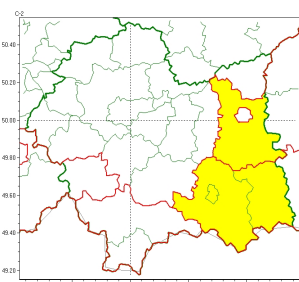

Zasięg ostrzeżeń w województwie

Intensywne opady deszczu
2023-03-27 11:28

Oblodzenie
2023-03-27 11:28

Opady śniegu
2023-03-27 11:28

Przymrozki
2023-03-27 11:28

WOJEWÓDZTWO MAŁOPOLSKIE
OSTRZEŻENIA METEOROLOGICZNE ZBIORCZO NR 75
WYKAZ OBLICZONYCH CYCHOSTRZEŻEŃ
o godz. 11:28 dnia 27.03.2023

Zjawisko/Stopień zagrożenia	Przymrozki/1
Obszar (w nawiasie numer ostrzeżenia dla powiatu)	powiaty: bocheński(27), brzeski(27), chrzanowski(25), dąbrowski(27), krakowski(27), Kraków(26), limanowski(29), miechowski(28), myślenicki(24), olkuski(26), oświęcimski(25), proszowski(27), tarnowski(28), Tarnów(27), wadowicki(28), wielicki(25)
Ważność	od godz. 21:00 dnia 27.03.2023 do godz. 10:00 dnia 29.03.2023
Prawdopodobieństwo	80%
Przebieg	Prognozowany jest spadek temperatury powietrza poniżej 0°C. Temperatura minimalna w nocy od -5°C do -3°C, przy gruncie od -8°C do -4°C. Temperatura maksymalna we wtorek od 2°C do 4°C.
SMS	IMGW-PIB OSTRZEŻENIA: PRZYMROZKI/1 małopolskie (16 powiatów) od 21:00/27.03 do 10:00/29.03.2023 temp. min -5 st., przy gruncie -8 st. Dotyczy powiatów: bocheński, brzeski, chrzanowski, dąbrowski, krakowski, Kraków, limanowski, miechowski, myślenicki, olkuski, oświęcimski, proszowski, tarnowski, Tarnów, wadowicki i wielicki.
RSO	Woj. małopolskie (16 powiatów), IMGW-PIB wydał ostrzeżenie pierwszego stopnia o przymrozkach
Uwagi	Brak.
Zjawisko/Stopień zagrożenia	Przymrozki/1
Obszar (w nawiasie numer ostrzeżenia dla powiatu)	powiaty: gorlicki(33), nowosiedliski(35), Nowy Sącz(27)
Ważność	od godz. 21:00 dnia 27.03.2023 do godz. 10:00 dnia 30.03.2023
Prawdopodobieństwo	80%