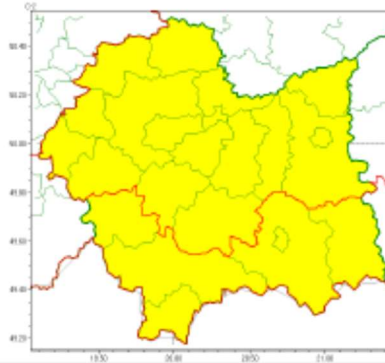

**WYDZIAŁ BEZPIECZEŃSTWA I ZARZĄDZANIA
KRYZYSOWEGO
WOJEWÓDZKIE CENTRUM ZARZĄDZANIA
KRYZYSOWEGO**

WB-I.6331.3.88.2022

Kraków, dnia 6.05.2022 r.

wg. rozdzielnika

Zasięg ostrzeżeń w województwie

Burze z gradem
2022-05-06 05:44

**WOJEWÓDZTWO MAŁOPOLSKIE
OSTRZEŻENIA METEOROLOGICZNE ZBIORCZO NR 99
WYKAZ OBOWIĄZUJĄCYCH OSTRZEŻEŃ
o godz. 05:44 dnia 06.05.2022**

Zjawisko/Stopień zagrożenia	Burze z gradem/1
Obszar (w nawiasie numer ostrzeżenia dla powiatu)	powiaty: bocheński(43), brzeski(42), chrzanowski(38), dąbrowski(42), krakowski(40), Kraków(40), limanowski(63), miechowski(42), myślenicki(52), olkuski(42), oświęcimski(40), proszowicki(42), tarnowski(42), Tarnów(42), wadowicki(49), wielicki(42)
Ważność	od godz. 13:00 dnia 06.05.2022 do godz. 22:00 dnia 06.05.2022
Prawdopodobieństwo	80%
Przebieg	Prognozowane są burze, którym miejscami będą towarzyszyć ulewne opady deszczu do 25 mm oraz porywy wiatru do 70 km/h. Miejscami grad.
SMS	IMGW-PIB OSTRZEGA: BURZE Z GRADEM/1 małopolskie (16 powiatów) od 13:00/06.05 do 22:00/06.05.2022 deszcz 25 mm, grad, porywy 70 km/h. Dotyczy powiatów: bocheński, brzeski, chrzanowski, dąbrowski, krakowski, Kraków, limanowski, miechowski, myślenicki, olkuski, oświęcimski, proszowicki, tarnowski, Tarnów, wadowicki i wielicki.
RSO	Woj. małopolskie (16 powiatów), IMGW-PIB wydał ostrzeżenie pierwszego stopnia o burzach z gradem
Uwagi	Brak.
Zjawisko/Stopień zagrożenia	Burze z gradem/1
Obszar (w nawiasie numer ostrzeżenia dla powiatu)	powiaty: gorlicki(73), nowosądecki(77), nowotarski(75), Nowy Sącz(59), suski(70), tatrzański(74)