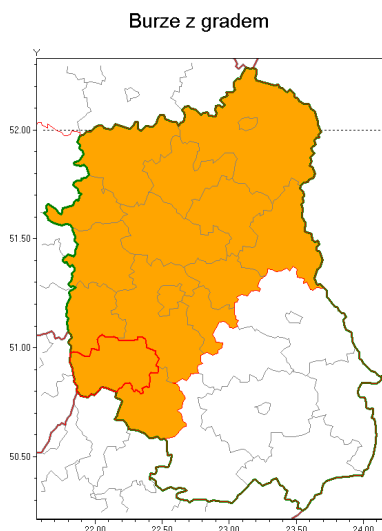

Zasięg ostrzeżenia w województwie

Ostrzeżenie meteorologiczne Nr 3

Nazwa biura	IMGW-PIB Centralne Biuro Prognoz Meteorologicznych w Warszawie
Zjawisko/stopień zagrożenia	Burze z gradem/ 2
Obszar	województwo lubelskie powiat krańcowy
Ważność	od godz. 16:00 dnia 21.06.2018 do godz. 01:00 dnia 22.06.2018
Przebieg	Prognozuje się wystąpienie burz z opadami deszczu miejscami od 15 mm do 30 mm, lokalnie, w wyniku sumowania opadu za cały okres, do 50 mm oraz porywami wiatru do 100 km/h. Miejscami grad.
Prawdopodobieństwo wystąpienia zjawiska(%)	80%
Uwagi	Brak.
Dyrektor synoptyk IMGW-PIB	Mateusz Barczyk
Godzina i data wydania	godz. 07:51 dnia 21.06.2018
SMS	IMGW-PIB OSTRZEŻENIE: BURZE Z GRADEM/2 lubelskie/krańcowy od 16:00/21.06 do 01:00/22.06.2018 deszcz 50 mm, porywy 100 km/h