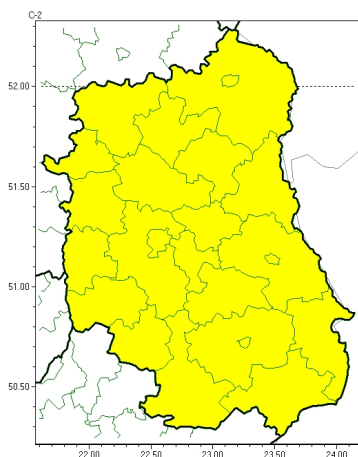

Burze

Upał

PROGNOZA NIEBEZPIECZNYCH ZJAWISK METEOROLOGICZNYCH NA PIERWSZ DOB

Obszar	Województwo lubelskie
Wa no (cz. urz.)	od godz. 07:30 dnia 30.06.2024 (niedziela) do godz. 07:30 dnia 01.07.2024 (poniedziałek)
Zjawisko/stopień zagrożenia Kryteria	Burze/1 (wszystkie powiaty) Burze z opadami deszczu 20-35 mm lub porywami wiatru o prędkości 70-85 km/h. Lokalnie grad. Upał/1 (wszystkie powiaty) Temperatura maksymalna 30-34°C.

Burze

PROGNOZA NIEBEZPIECZNYCH ZJAWISK METEOROLOGICZNYCH NA DRUGI DOB

Obszar	Województwo lubelskie
Ważność (cz. urz.)	od godz. 07:30 dnia 01.07.2024 (poniedziałek) do godz. 07:30 dnia 02.07.2024 (wtorek)
Zjawisko/stopień zagrożenia Kryteria	Burze/1 (wszystkie powiaty) Burze z opadami deszczu 20-35 mm lub porywami wiatru o prędkości 70-85 km/h. Lokalnie grad.

Brak niebezpiecznych zjawisk

PROGNOZA NIEBEZPIECZNYCH ZJAWISK METEOROLOGICZNYCH NA TRZECI DOB

Obszar	Województwo lubelskie
Ważność (cz. urz.)	od godz. 07:30 dnia 02.07.2024 (wtorek) do godz. 07:30 dnia 03.07.2024 (roda)
Zjawisko/stopień zagrożenia Kryteria	Nie przewiduje się /-