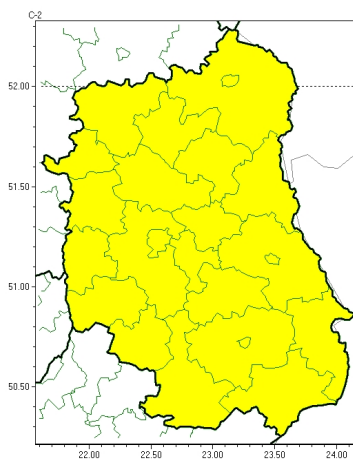

Burze

Upał

PROGNOZA NIEBEZPIECZNYCH ZJAWISK METEOROLOGICZNYCH NA PIERWSZ DOB

Obszar	Województwo lubelskie
Wa no (cz. urz.)	od godz. 07:30 dnia 30.06.2024 (niedziela) do godz. 07:30 dnia 01.07.2024 (poniedziałek)
Zjawisko/stopień zagrożenia Kryteria	Burze/1 (wszystkie powiaty) Burze z opadami deszczu 20-35 mm lub porywami wiatru o prędkości 70-85 km/h. Lokalnie grad. Upał/1 (wszystkie powiaty) Temperatura maksymalna 30-34°C.

Burze

PROGNOZA NIEBEZPIECZNYCH ZJAWISK METEOROLOGICZNYCH NA DRUGI DOB

Obszar	Województwo lubelskie
Ważność (cz. urz.)	od godz. 07:30 dnia 01.07.2024 (poniedziałek) do godz. 07:30 dnia 02.07.2024 (wtorek)
Zjawisko/stopień zagrożenia Kryteria	Burze/1 (wszystkie powiaty) Burze z opadami deszczu 20-35 mm lub porywami wiatru o prędkości 70-85 km/h. Lokalnie grad.

Brak niebezpiecznych zjawisk

PROGNOZA NIEBEZPIECZNYCH ZJAWISK METEOROLOGICZNYCH NA TRZECI DOB

Obszar	Województwo lubelskie
Ważność (cz. urz.)	od godz. 07:30 dnia 02.07.2024 (wtorek) do godz. 07:30 dnia 03.07.2024 (roda)
Zjawisko/stopień zagrożenia Kryteria	Nie przewiduje się /-