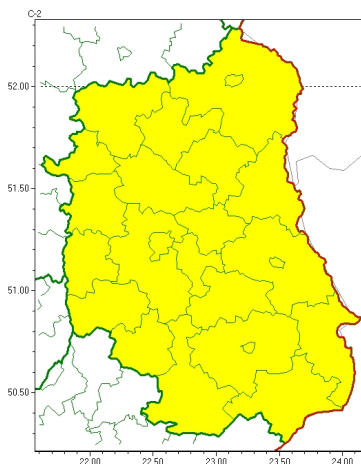

Zasięg ostrzeżeń w województwie

Przymrozki
2024-04-26 12:05

WOJEWÓDZTWO LUBELSKIE OSTRZEŻENIA METEOROLOGICZNE ZBIORCZO NR 73 WYKAZ OBOWIĄZUJĄCYCH OSTRZEŻEŃ o godz. 12:05 dnia 26.04.2024

Zjawisko/Stopień zagrożenia	Przymrozki/1
Obszar (w nawiasie numer ostrzeżenia dla powiatu)	powiaty: bialski(38), Biała Podlaska(38), biłgorajski(39), Chełm(39), chełmski(39), hrubieszowski(42), janowski(42), krasnostawski(39), krańcicki(42), lubartowski(36), lubelski(39), Lublin(39), Łęczyński(39), łukowski(37), opolski(39), parczewski(37), puławski(37), radzyński(37), rycki(35), widnicki(39), tomaszowski(42), włodawski(37), zamojski(40), Zamość (40)
Ważność	od godz. 22:00 dnia 26.04.2024 do godz. 07:00 dnia 27.04.2024
Prawdopodobieństwo	70%
Przebieg	Prognozowany jest spadek temperatury powietrza do około 1°C, przy gruncie do -2°C.
SMS	IMGW-PIB OSTRZEŻEGA: PRZYMROZKI/1 lubelskie (wszystkie powiaty) od 22:00/26.04 do 07:00/27.04.2024 temp. min 1 st., przy gruncie -2 st. Dotyczy powiatów: wszystkie powiaty.
RSO	Woj. lubelskie (wszystkie powiaty), IMGW-PIB wydał ostrzeżenie pierwszego stopnia o przymrozkach
Uwagi	Brak.