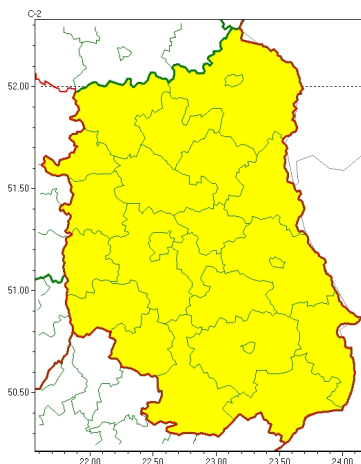

Zasięg ostrzeżeń w województwie

Burze  
2024-05-21 05:38

**WOJEWÓDZTWO LUBELSKIE**  
**OSTRZEŻENIA METEOROLOGICZNE ZBIORCZO NR 87**  
**WYKAZ OBOWIĄZUJĄCYCH OSTRZEŻEŃ**  
**o godz. 05:38 dnia 21.05.2024**

Zjawisko/Stopień zagrożenia	Burze/1
Obszar (w nawiasie numer ostrzeżenia dla powiatu)	powiaty: bialski(44), Biała Podlaska(44), biłgorajski(47), Chełm(45), chełmski(45), hrubieszowski(48), janowski(50), krasnostawski(46), krańcowski(50), lubartowski(43), lubelski(46), Lublin(46), Łęczyński(45), łukowski(43), opolski(48), parczewski(44), puławski(45), radzyński(43), rycki(43), widnicki(46), tomaszowski(49), włodawski(44), zamojski(47), Zamość (47)
Ważność	od godz. 11:00 dnia 21.05.2024 do godz. 18:00 dnia 21.05.2024
Prawdopodobieństwo	80%
Przebieg	Prognozowane są burze, którym miejscami będą towarzyszyć silne opady deszczu od 15 mm do 25 mm oraz porywy wiatru do 70 km/h. Lokalnie grad.
SMS	IMGW-PIB OSTRZEŻENIA: BURZE/1 lubelskie (wszystkie powiaty) od 11:00/21.05 do 18:00/21.05.2024 deszcz 25 mm, porywy 70 km/h, grad. Dotyczy powiatów: wszystkie powiaty.
RSO	Woj. lubelskie (wszystkie powiaty), IMGW-PIB wydał ostrzeżenie pierwszego stopnia o burzach
Uwagi	Brak.