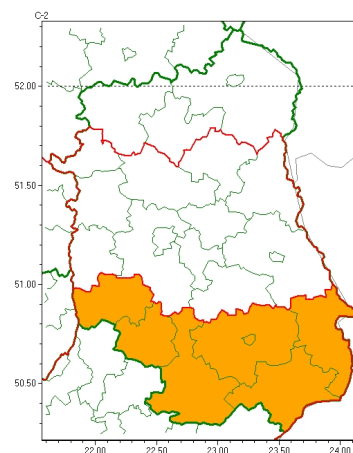

Zasięg ostrzeżeń w województwie

Burze  
2024-06-18 05:57

Upał  
2024-06-18 05:57

**WOJEWÓDZTWO LUBELSKIE**  
**OSTRZEŻENIA METEOROLOGICZNE ZBIORCZO NR 127**  
**WYKAZ OBOWIĄZUJĄCYCH OSTRZEŻEŃ**  
**o godz. 05:57 dnia 18.06.2024**

Zjawisko/Stopień zagrożenia	Burze/1
Obszar (w nawiasie numer ostrzeżenia dla powiatu)	powiaty: biłgorajski(66), Chełm(61), chełmski(61), hrubieszowski(64), janowski(68), krasnostawski(64), krańcicki(67), lubartowski(58), lubelski(62), Lublin(62), Łęczycki(62), opolski(64), parczewski(60), puławski(61), rycki(58), widnicki(64), tomaszowski(67), włodawski(58), zamojski(66), Zamość (66)
Ważność	od godz. 15:00 dnia 18.06.2024 do godz. 23:00 dnia 18.06.2024
Prawdopodobieństwo	70%
Przebieg	Prognozowane są lokalne burze, którym miejscami będą towarzyszyć silne opady deszczu od 20 mm do 25 mm oraz porywy wiatru do 85 km/h. Lokalnie grad.
SMS	IMGW-PIB OSTRZEŻENIA: BURZE/1 lubelskie (20 powiatów) od 15:00/18.06 do 23:00/18.06.2024 deszcz 25 mm, porywy 85 km/h, grad. Dotyczy powiatów: biłgorajski, Chełm, chełmski, hrubieszowski, janowski, krasnostawski, krańcicki, lubartowski, lubelski, Lublin, Łęczycki, opolski, parczewski, puławski, rycki, widnicki, tomaszowski, włodawski, zamojski i Zamość.
RSO	Woj. lubelskie (20 powiatów), IMGW-PIB wydał ostrzeżenie pierwszego stopnia o burzach
Uwagi	Zjawiska burzowe będą bardzo lokalne.
Zjawisko/Stopień zagrożenia	Upał/2
Obszar (w nawiasie numer ostrzeżenia dla powiatu)	powiaty: biłgorajski(65), hrubieszowski(63), janowski(67), krańcicki(66), tomaszowski(66), zamojski(65), Zamość (65)
Ważność	od godz. 12:30 dnia 18.06.2024 do godz. 19:30 dnia 19.06.2024