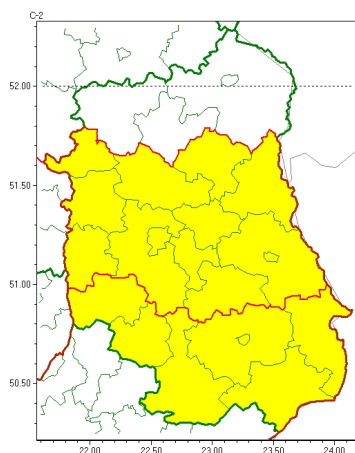

Zasięg ostrzeżeń w województwie

Burze  
2024-06-18 05:57

Upał  
2024-06-18 05:57

**WOJEWÓDZTWO LUBELSKIE**  
**OSTRZEŻENIA METEOROLOGICZNE ZBIORCZO NR 127**  
**WYKAZ OBOWIĄZUJĄCYCH OSTRZEŻEŃ**  
**o godz. 05:57 dnia 18.06.2024**

Zjawisko/Stopień zagrożenia	Burze/1
Obszar (w nawiasie numer ostrzeżenia dla powiatu)	powiaty: biłgorajski(66), Chełm(61), chełmski(61), hrubieszowski(64), janowski(68), krasnostawski(64), krańcicki(67), lubartowski(58), lubelski(62), Lublin(62), Łęczycki(62), opolski(64), parczewski(60), puławski(61), rycki(58), widnicki(64), tomaszowski(67), włodawski(58), zamojski(66), Zamość (66)
Ważność	od godz. 15:00 dnia 18.06.2024 do godz. 23:00 dnia 18.06.2024
Prawdopodobieństwo	70%
Przebieg	Prognozowane są lokalne burze, którym miejscami będą towarzyszyć silne opady deszczu od 20 mm do 25 mm oraz porywy wiatru do 85 km/h. Lokalnie grad.
SMS	IMGW-PIB OSTRZEŻENIA: BURZE/1 lubelskie (20 powiatów) od 15:00/18.06 do 23:00/18.06.2024 deszcz 25 mm, porywy 85 km/h, grad. Dotyczy powiatów: biłgorajski, Chełm, chełmski, hrubieszowski, janowski, krasnostawski, krańcicki, lubartowski, lubelski, Lublin, Łęczycki, opolski, parczewski, puławski, rycki, widnicki, tomaszowski, włodawski, zamojski i Zamość.
RSO	Woj. lubelskie (20 powiatów), IMGW-PIB wydał ostrzeżenie pierwszego stopnia o burzach
Uwagi	Zjawiska burzowe będą bardzo lokalne.
Zjawisko/Stopień zagrożenia	Upał/2
Obszar (w nawiasie numer ostrzeżenia dla powiatu)	powiaty: biłgorajski(65), hrubieszowski(63), janowski(67), krańcicki(66), tomaszowski(66), zamojski(65), Zamość (65)
Ważność	od godz. 12:30 dnia 18.06.2024 do godz. 19:30 dnia 19.06.2024