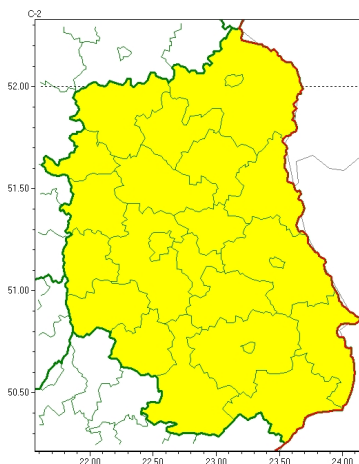

Zasięg ostrzeżeń w województwie

Oblodzenie
2024-11-22 11:31

WOJEWÓDZTWO LUBELSKIE OSTRZEŻENIA METEOROLOGICZNE ZBIORCZO NR 280 WYKAZ OBOWIĄZUJĄCYCH OSTRZEŻEŃ o godz. 11:31 dnia 22.11.2024

Zjawisko/Stopień zagrożenia	Oblodzenie/1
Obszar (w nawiasie numer ostrzeżenia dla powiatu)	powiaty: bialski(107), Biała Podlaska(107), biłgorajski(132), Chełm(124), chełmski(124), hrubieszowski(127), janowski(129), krasnostawski(128), krańcicki(126), lubartowski(112), lubelski(121), Lublin(121), Łęczyski(118), łukowski(112), opolski(121), parczewski(114), puławski(114), radzyński(111), rycki(109), widnicki(124), tomaszowski(133), włodawski(114), zamojski(132), Zamość(132)
Ważność	od godz. 16:00 dnia 22.11.2024 do godz. 09:00 dnia 23.11.2024
Prawdopodobieństwo	80%
Przebieg	Miejscami pojawi się oblodzenia mokrych nawierzchni dróg i chodników po opadach mokrego niegu. Temperatura minimalna od -5°C do -2°C, temperatura przy gruncie od -6°C do -3°C, lokalnie -8°C.
SMS	IMGW-PIB OSTRZEŻENIA: OBLODZENIE/1 lubelskie (wszystkie powiaty) od 16:00/22.11 do 09:00/23.11.2024 temp. min. od -6 st. do -3 st., przy gruncie do -8 st., lisko. Dotyczy powiatów: wszystkie powiaty.
RSO	Woj. lubelskie (wszystkie powiaty), IMGW-PIB wydał ostrzeżenie pierwszego stopnia o oblodzeniu
Uwagi	Brak.