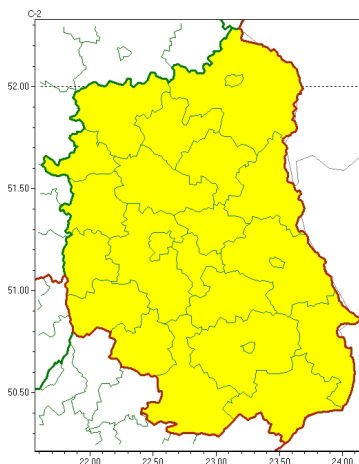

Zasięg ostrzeżeń w województwie

Oblodzenie
2025-01-10 11:46

WOJEWÓDZTWO LUBELSKIE OSTRZEŻENIA METEOROLOGICZNE ZBIORCZO NR 10 WYKAZ OBOWIĄZUJĄCYCH OSTRZEŻEŃ o godz. 11:46 dnia 10.01.2025

Zjawisko/Stopień zagrożenia	Oblodzenie/1
Obszar (w nawiasie numer ostrzeżenia dla powiatu)	powiaty: bialski(9), Biała Podlaska(9), biłgorajski(8), Chełm(8), chełmski(8), hrubieszowski(8), janowski(8), krasnostawski(8), kraśnicki(8), lubartowski(9), lubelski(8), Lublin(8), łęczyński(8), łukowski(9), opolski(8), parczewski(9), puławski(8), radzyński(9), rycki(9), świdnicki(8), tomaszowski(8), włodawski(9), zamojski(8), Zamość(8)
Ważność	od godz. 18:00 dnia 10.01.2025 do godz. 09:00 dnia 11.01.2025
Prawdopodobieństwo	80%
Przebieg	Prognozuje się zamarzanie mokrej nawierzchni dróg i chodników po opadach deszczu, deszczu ze śniegiem i mokrego śniegu powodujące ich oblodzenie. Temperatura minimalna około -2°C, temperatura minimalna przy gruncie około -3°C. Ujemna temperatura powietrza utrzyma się miejscami przez cały dzień.
SMS	IMGW-PIB OSTRZEGA: OBLODZENIE/1 lubelskie (wszystkie powiaty) od 18:00/10.01 do 09:00/11.01.2025 temp. min. około -2 st., przy gruncie około -3st., ślisko. Dotyczy powiatów: wszystkie powiaty.
RSO	Woj. lubelskie (wszystkie powiaty), IMGW-PIB wydał ostrzeżenie pierwszego stopnia o oblodzeniu
Uwagi	Brak.