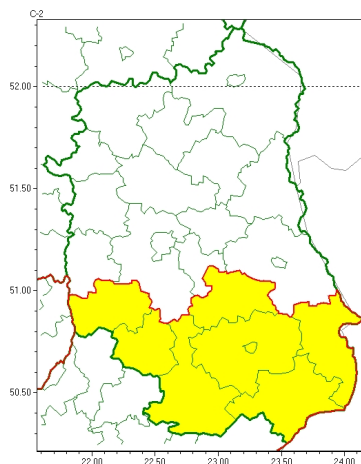

Zasięg ostrzeżeń w województwie

Oblodzenie
2025-01-31 12:12

WOJEWÓDZTWO LUBELSKIE **OSTRZEŻENIA METEOROLOGICZNE ZBIORCZO NR 24** **WYKAZ OBOWIĄZUJĄCYCH OSTRZEŻEŃ** **o godz. 12:12 dnia 31.01.2025**

Zjawisko/Stopień zagrożenia	Oblodzenie/1
Obszar (w nawiasie numer ostrzeżenia dla powiatu)	powiaty: biłgorajski(16), hrubieszowski(15), janowski(16), krasnostawski(15), kraśnicki(16), tomaszowski(16), zamojski(16), Zamość(16)
Ważność	od godz. 22:00 dnia 31.01.2025 do godz. 08:00 dnia 01.02.2025
Prawdopodobieństwo	75%
Przebieg	Miejscami prognozuje się zamarzanie mokrej nawierzchni dróg i chodników po opadach deszczu, deszczu ze śniegiem lub mokrego śniegu, powodujące ich oblodzenie. Temperatura minimalna od -2°C do 0°C, temperatura minimalna przy gruncie od -3°C do -1°C.
SMS	IMGW-PIB OSTRZEGA: OBLODZENIE/1 lubelskie (8 powiatów) od 22:00/31.01 do 08:00/01.02.2025 temp. min. od -2 do 0 st., przy gruncie od -3 do -1 st., ślisko. Dotyczy powiatów: biłgorajski, hrubieszowski, janowski, krasnostawski, kraśnicki, tomaszowski, zamojski i Zamość.
RSO	Woj. lubelskie (8 powiatów), IMGW-PIB wydał ostrzeżenie pierwszego stopnia o oblodzeniu
Uwagi	Brak.