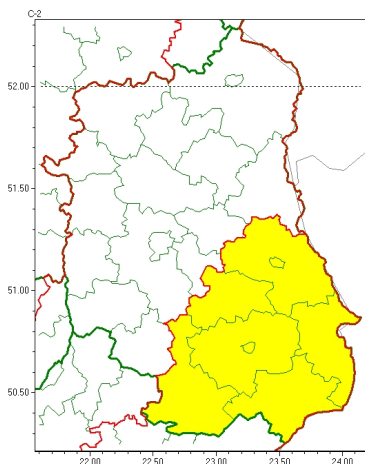

Zasięg ostrzeżeń w województwie

Burze
2024-07-15 05:40

Upał
2024-07-15 05:40

WOJEWÓDZTWO LUBELSKIE
OSTRZEŻENIA METEOROLOGICZNE ZBIORCZO NR 173
WYKAZ OBOWIĄZUJĄCYCH OSTRZEŻEŃ
o godz. 05:40 dnia 15.07.2024

Zjawisko/Stopień zagrożenia	Burze/1
Obszar (w nawiasie numer ostrzeżenia dla powiatu)	powiaty: biłgorajski(84), Chełm(79), chełmski(79), hrubieszowski(83), krasnostawski(82), tomaszowski(86), zamojski(84), Zamość (84)
Ważność	od godz. 12:00 dnia 15.07.2024 do godz. 24:00 dnia 15.07.2024
Prawdopodobieństwo	80%
Przebieg	Prognozowane są burze, którym miejscami będą towarzyszyć silne opady deszczu od 20 mm do 30 mm oraz porywy wiatru do 80 km/h. Lokalnie grad.
SMS	IMGW-PIB OSTRZEŻENIA: BURZE/1 lubelskie (8 powiatów) od 12:00/15.07 do 24:00/15.07.2024 deszcz 30 mm, porywy 80 km/h, grad. Dotyczy powiatów: biłgorajski, Chełm, chełmski, hrubieszowski, krasnostawski, tomaszowski, zamojski i Zamość.
RSO	Woj. lubelskie (8 powiatów), IMGW-PIB wydał ostrzeżenie pierwszego stopnia o burzach
Uwagi	Brak.
Zjawisko/Stopień zagrożenia	Upał/2 ZMIANA
Obszar (w nawiasie numer ostrzeżenia dla powiatu)	powiaty: bialski(68), Biała Podlaska(68), biłgorajski(79), Chełm(74), chełmski(74), hrubieszowski(77), janowski(79), krasnostawski(77), krańcowski(78), lubartowski(70), lubelski(74), Lublin(74), Łęczyński(74), łukowski(70), opolski(76), parczewski(72), puławski(73), radzyński(70), rycki(70), widnicki(76), tomaszowski(80), włodawski(70), zamojski(79), Zamość (79)
Ważność	od godz. 13:06 dnia 13.07.2024 do godz. 20:30 dnia 17.07.2024
Prawdopodobieństwo	80%