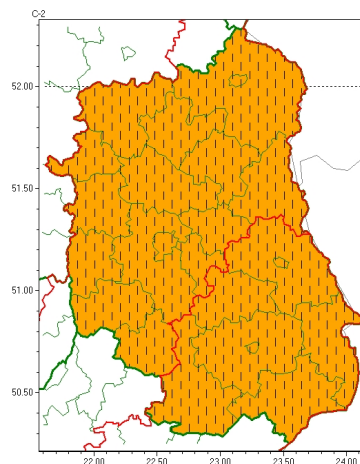

Zasięg ostrzeżeń w województwie

Burze
2024-07-15 05:40

Upał
2024-07-15 05:40

WOJEWÓDZTWO LUBELSKIE
OSTRZEŻENIA METEOROLOGICZNE ZBIORCZO NR 173
WYKAZ OBOWIĄZUJĄCYCH OSTRZEŻEŃ
o godz. 05:40 dnia 15.07.2024

Zjawisko/Stopień zagrożenia	Burze/1
Obszar (w nawiasie numer ostrzeżenia dla powiatu)	powiaty: biłgorajski(84), Chełm(79), chełmski(79), hrubieszowski(83), krasnostawski(82), tomaszowski(86), zamojski(84), Zamość (84)
Ważność	od godz. 12:00 dnia 15.07.2024 do godz. 24:00 dnia 15.07.2024
Prawdopodobieństwo	80%
Przebieg	Prognozowane są burze, którym miejscami będą towarzyszyć silne opady deszczu od 20 mm do 30 mm oraz porywy wiatru do 80 km/h. Lokalnie grad.
SMS	IMGW-PIB OSTRZEŻENIA: BURZE/1 lubelskie (8 powiatów) od 12:00/15.07 do 24:00/15.07.2024 deszcz 30 mm, porywy 80 km/h, grad. Dotyczy powiatów: biłgorajski, Chełm, chełmski, hrubieszowski, krasnostawski, tomaszowski, zamojski i Zamość.
RSO	Woj. lubelskie (8 powiatów), IMGW-PIB wydał ostrzeżenie pierwszego stopnia o burzach
Uwagi	Brak.
Zjawisko/Stopień zagrożenia	Upał/2 ZMIANA
Obszar (w nawiasie numer ostrzeżenia dla powiatu)	powiaty: bialski(68), Biała Podlaska(68), biłgorajski(79), Chełm(74), chełmski(74), hrubieszowski(77), janowski(79), krasnostawski(77), krańcowski(78), lubartowski(70), lubelski(74), Lublin(74), Łęczyński(74), łukowski(70), opolski(76), parczewski(72), puławski(73), radzyński(70), rycki(70), widnicki(76), tomaszowski(80), włodawski(70), zamojski(79), Zamość (79)
Ważność	od godz. 13:06 dnia 13.07.2024 do godz. 20:30 dnia 17.07.2024
Prawdopodobieństwo	80%