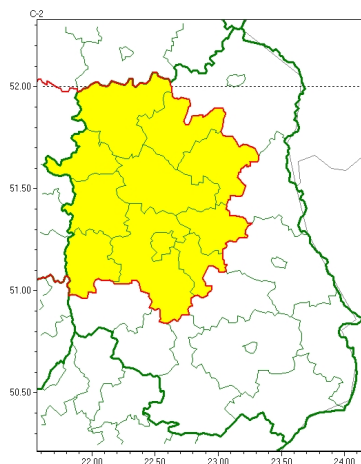

Zasięg ostrzeżeń w województwie

Opady marznące
2024-12-30 08:29

WOJEWÓDZTWO LUBELSKIE
OSTRZEŻENIA METEOROLOGICZNE ZBIORCZO NR 313
WYKAZ OBOWIĄZUJĄCYCH OSTRZEŻEŃ
o godz. 08:29 dnia 30.12.2024

Zjawisko/Stopień zagrożenia	Opady marznące/1
Obszar (w nawiasie numer ostrzeżenia dla powiatu)	powiaty: lubartowski(127), lubelski(140), Lublin(140), łęczyński(136), łukowski(125), opolski(140), parczewski(128), puławski(131), radzyński(124), rycki(122), świdnicki(143)
Ważność	od godz. 08:30 dnia 30.12.2024 do godz. 11:30 dnia 30.12.2024
Prawdopodobieństwo	90%
Przebieg	Lokalnie występują i nadal są prognozowane słabe opady marznącej mżawki, powodujące gołoledź.
SMS	IMGW-PIB OSTRZEŻGA: MARZNAĆEOPADY/1 lubelskie (11 powiatów) od 08:30/30.12 do 11:30/30.12.2024 marznące opady, drogi śliskie. Dotyczy powiatów: lubartowski, lubelski, Lublin, łęczyński, łukowski, opolski, parczewski, puławski, radzyński, rycki i świdnicki.
RSO	Woj. lubelskie (11 powiatów), IMGW-PIB wydał ostrzeżenie pierwszego stopnia o opadach marznących
Uwagi	Brak.