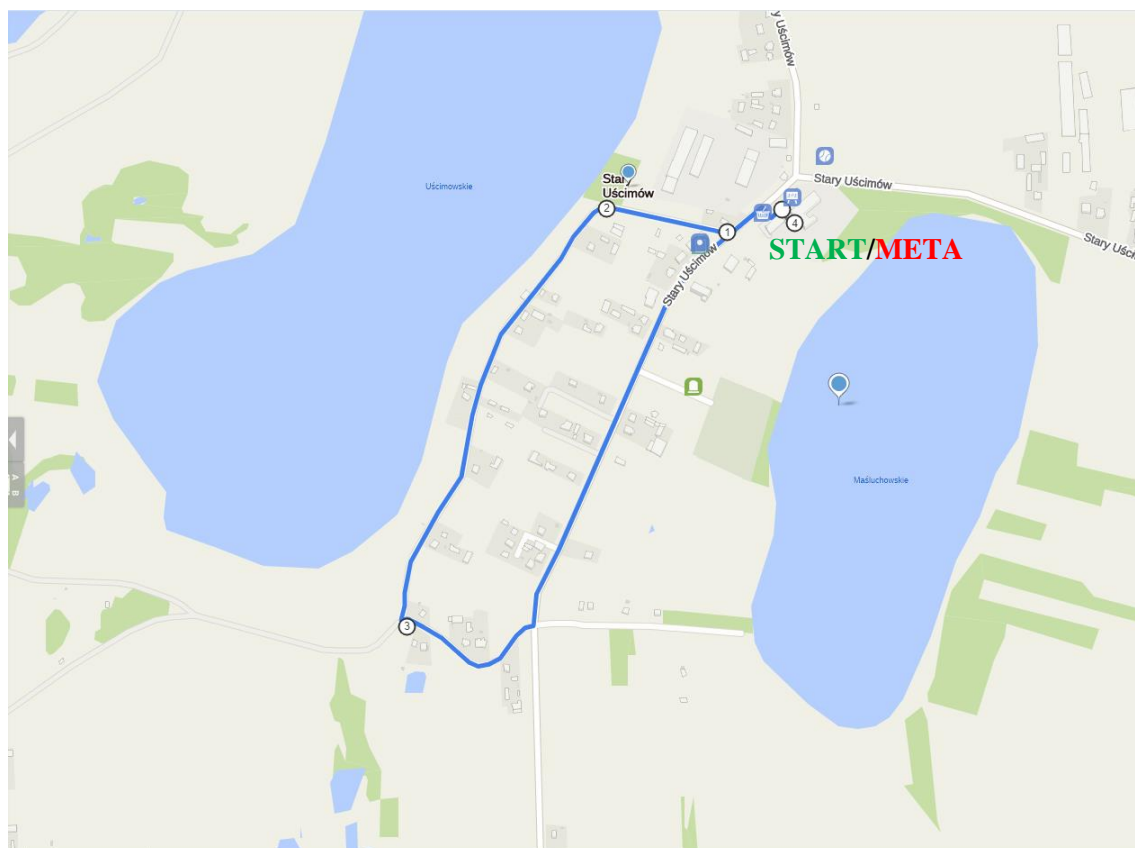

W dniu 26 maja 2024 r. Szkoła Podstawowa im. Marszałka Józefa Piłsudskiego w Starym Uścimowie organizuje
V BIEG RODZINNY

MAPA V BIEGU RODZINNEGO – II TRASA – 2200 METRÓW

START - plac szkolny przy Szkole Podstawowej im. Marszałka Józefa Piłsudskiego w Starym Uścimowie po drodze powiatowej asfaltowej /nr1574 L/ , bieg drogą asfaltową – droga gminna do Jeziora Uścimowskiego w Starym Uścimowie – bieg nad Jeziorem Uścimowskim w Starym Uścimowie nawierzchnia asfaltowa - droga gminna, dobieg do **METY**- plac szkolny przy Szkole Podstawowej im. Marszałka Józefa Piłsudskiego w Starym Uścimowie - dystans **2200 m**.

W dniu 26 maja 2024 r. Szkoła Podstawowa im. Marszałka Józefa Piłsudskiego w Starym Uścimowie organizuje
V BIEG RODZINNY

MAPA V BIEGU RODZINNEGO – I TRASA – 800 METRÓW

START - plac szkolny przy Szkole Podstawowej im. Marszałka Józefa Piłsudskiego w Starym Uścimowie po drodze powiatowej asfaltowej /nr1574 L/, bieg za Kościołem w Starym Uścimowie – nawierzchnia trawiasta - droga polna gminna, dobieg do **METY**-plac szkolny przy Szkole Podstawowej im. Marszałka Józefa Piłsudskiego w Starym Uścimowie - dystans **800 m**.