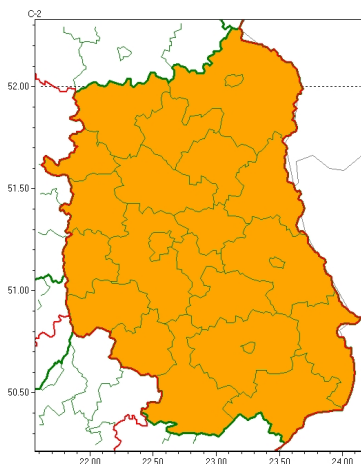

Zasięg ostrzeżeń w województwie

Upał  
2024-06-26 11:58

**WOJEWÓDZTWO LUBELSKIE**  
**OSTRZEŻENIA METEOROLOGICZNE ZBIORCZO NR 141**  
**WYKAZ OBOWIĄZUJĄCYCH OSTRZEŻEŃ**  
**o godz. 11:58 dnia 26.06.2024**

Zjawisko/Stopień zagrożenia	Upał/2
Obszar (w nawiasie numer ostrzeżenia dla powiatu)	powiaty: bialski(61), Biała Podlaska(61), biłgorajski(71), Chełm(66), chełmski(66), hrubieszowski(69), janowski(72), krasnostawski(69), krańcowski(71), lubartowski(63), lubelski(67), Lublin(67), Łęczyński(67), łukowski(63), opolski(69), parczewski(65), puławski(66), radzyński(63), rycki(63), widnicki(69), tomaszowski(72), włodawski(63), zamojski(71), Zamość (71)
Ważność	od godz. 11:00 dnia 27.06.2024 do godz. 20:00 dnia 28.06.2024
Prawdopodobieństwo	80%
Przebieg	Prognozuje się upały. Temperatura maksymalna w dzień od 29°C do 33°C. Temperatura minimalna w nocy od 17°C do 21°C.
SMS	IMGW-PIB OSTRZEŻENIA: UPAL/2 lubelskie (wszystkie powiaty) od 11:00/27.06 do 20:00/28.06.2024 temp. maks 29-33st.C, temp min 17-21st.C. Dotyczy powiatów: wszystkie powiaty.
RSO	Woj. lubelskie (wszystkie powiaty), IMGW-PIB wydał ostrzeżenie drugiego stopnia o upałach
Uwagi	Ostrzeżenie może być kontynuowane.