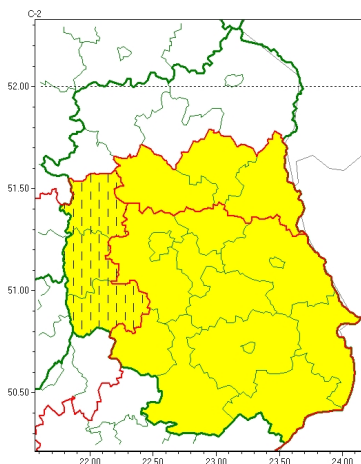

Zasięg ostrzeżeń w województwie

Gęsta mgła
2024-12-02 08:24

WOJEWÓDZTWO LUBELSKIE OSTRZEŻENIA METEOROLOGICZNE ZBIORCZO NR 285 WYKAZ OBOWIĄZUJĄCYCH OSTRZEŻEŃ o godz. 08:24 dnia 02.12.2024

Zjawisko/Stopień zagrożenia	Gęsta mgła/1 ZMIANA
Obszar (w nawiasie numer ostrzeżenia dla powiatu)	powiaty: kraśnicki(128), opolski(123), puławski(116)
Ważność	od godz. 08:24 dnia 02.12.2024 do godz. 11:00 dnia 02.12.2024
Prawdopodobieństwo	90%
Przebieg	Obserwuje się i prognozuje dalsze występowanie gęstych mgieł, w zasięgu których widzialność może miejscami wynosić poniżej 200 m.
SMS	IMGW-PIB OSTRZEGA: MGŁA/1 lubelskie (3 powiaty) od 08:24/02.12 do 11:00/02.12.2024 widzialność poniżej 200 m. Dotyczy powiatów: kraśnicki, opolski i puławski.
RSO	Woj. lubelskie (3 powiaty), IMGW-PIB wydał ostrzeżenie pierwszego stopnia o silnych mgłach
Uwagi	Zmiana dotyczy ważności ostrzeżenia.
Zjawisko/Stopień zagrożenia	Gęsta mgła/1
Obszar (w nawiasie numer ostrzeżenia dla powiatu)	powiaty: biłgorajski(134), Chełm(126), chełmski(126), hrubieszowski(129), janowski(131), krasnostawski(130), lubelski(123), Lublin(123), łączyński(119), świdnicki(126), tomaszowski(135), zamojski(134), Zamość(134)
Ważność	od godz. 19:00 dnia 01.12.2024 do godz. 09:00 dnia 02.12.2024
Prawdopodobieństwo	80%
Przebieg	Prognozuje się gęste mgły, w zasięgu których widzialność może miejscami wynosić poniżej 200 m.