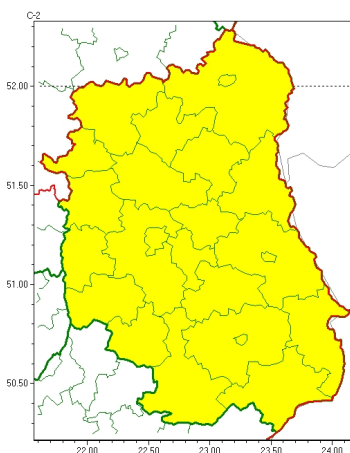

Zasięg ostrzeżeń w województwie

Silny wiatr
2024-12-15 12:03

WOJEWÓDZTWO LUBELSKIE
OSTRZEŻENIA METEOROLOGICZNE ZBIORCZO NR 300
WYKAZ OBOWIĄZUJĄCYCH OSTRZEŻEŃ
o godz. 12:03 dnia 15.12.2024

Zjawisko/Stopień zagrożenia	Silny wiatr/1
Obszar (w nawiasie numer ostrzeżenia dla powiatu)	powiaty: bialski(114), Biała Podlaska(114), biłgorajski(143), Chełm(134), chełmski(134), hrubieszowski(138), janowski(140), krasnostawski(138), kraśnicki(136), lubartowski(120), lubelski(131), Lublin(131), łączyński(127), łukowski(119), opolski(131), parczewski(121), puławski(124), radzyński(118), rycki(116), świdnicki(134), tomaszowski(144), włodawski(122), zamojski(143), Zamość(143)
Ważność	od godz. 11:00 dnia 16.12.2024 do godz. 19:00 dnia 16.12.2024
Prawdopodobieństwo	80%
Przebieg	Prognozuje się wystąpienie silnego wiatru o średniej prędkości do 40 km/h, w porywach do 85 km/h, z zachodu i północnego zachodu.
SMS	IMGW-PIB OSTRZEGA: WIATR/1 lubelskie (wszystkie powiaty) od 11:00/16.12 do 19:00/16.12.2024 prędkość do 40 km/h, porywy do 85 km/h, W i NW. Dotyczy powiatów: wszystkie powiaty.
RSO	Woj. lubelskie (wszystkie powiaty), IMGW-PIB wydał ostrzeżenie pierwszego stopnia o silnym wietrze
Uwagi	Brak.