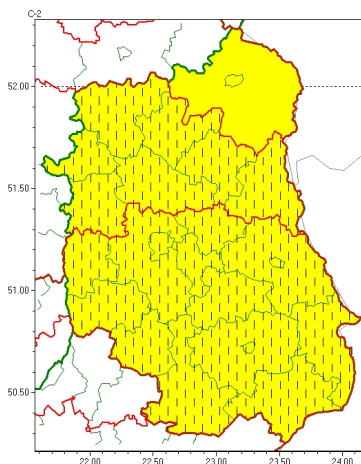

Zasięg ostrzeżeń w województwie

Opady marznące
2024-12-27 08:25

WOJEWÓDZTWO LUBELSKIE **OSTRZEŻENIA METEOROLOGICZNE ZBIORCZO NR 307** **WYKAZ OBOWIĄZUJĄCYCH OSTRZEŻEŃ** **o godz. 08:25 dnia 27.12.2024**

Zjawisko/Stopień zagrożenia	Opady marznące/1 ZMIANA
Obszar (w nawiasie numer ostrzeżenia dla powiatu)	powiaty: lubartowski(124), łukowski(123), parczewski(125), puławski(128), radzyński(122), rycki(120), włodawski(126)
Ważność	od godz. 08:24 dnia 27.12.2024 do godz. 11:00 dnia 27.12.2024
Prawdopodobieństwo	70%
Przebieg	Miejscami obserwuje się i prognozuje możliwość dalszego występowania marznącej mżawki powodującej gołoledź.
SMS	IMGW-PIB OSTRZEGA: MARZNAĆEOPADY/1 lubelskie (7 powiatów) od 08:24/27.12 do 11:00/27.12.2024 marznące opady, drogi śliskie. Dotyczy powiatów: lubartowski, łukowski, parczewski, puławski, radzyński, rycki i włodawski.
RSO	Woj. lubelskie (7 powiatów), IMGW-PIB wydał ostrzeżenie pierwszego stopnia o opadach marznących
Uwagi	Zmiana dotyczy ważności ostrzeżenia.
Zjawisko/Stopień zagrożenia	Opady marznące/1
Obszar (w nawiasie numer ostrzeżenia dla powiatu)	powiaty: bialski(118), Biała Podlaska(118)
Ważność	od godz. 05:20 dnia 27.12.2024 do godz. 09:00 dnia 27.12.2024
Prawdopodobieństwo	70%