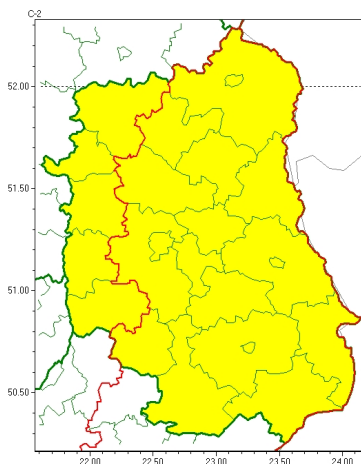

Zasięg ostrzeżeń w województwie

Oblodzenie
2025-02-06 11:47

WOJEWÓDZTWO LUBELSKIE OSTRZEŻENIA METEOROLOGICZNE ZBIORCZO NR 25 WYKAZ OBOWIĄZUJĄCYCH OSTRZEŻEŃ o godz. 11:47 dnia 06.02.2025

Zjawisko/Stopień zagrożenia	Oblodzenie/1
Obszar (w nawiasie numer ostrzeżenia dla powiatu)	powiaty: kraśnicki(17), łukowski(14), opolski(15), puławski(14), rycki(14)
Ważność	od godz. 23:00 dnia 06.02.2025 do godz. 09:00 dnia 07.02.2025
Prawdopodobieństwo	70%
Przebieg	Prognozuje się zamarzanie mokrej nawierzchni dróg i chodników po opadach deszczu ze śniegiem i mokrego śniegu powodujące ich oblodzenie. Temperatura minimalna od -4°C do -1°C, temperatura minimalna przy gruncie od -5°C do -2°C.
SMS	IMGW-PIB OSTRZEGA: OBLODZENIE/1 lubelskie (5 powiatów) od 23:00/06.02 do 09:00/07.02.2025 temp. min. od -4st. do -1st., przy gruncie do -5st., ślisko. Dotyczy powiatów: kraśnicki, łukowski, opolski, puławski i rycki.
RSO	Woj. lubelskie (5 powiatów), IMGW-PIB wydał ostrzeżenie pierwszego stopnia o oblodzeniu
Uwagi	Brak.
Zjawisko/Stopień zagrożenia	Oblodzenie/1
Obszar (w nawiasie numer ostrzeżenia dla powiatu)	powiaty: bialski(14), Biała Podlaska(14), biłgorajski(17), Chełm(13), chełmski(13), hrubieszowski(16), janowski(17), krasnostawski(16), lubartowski(14), lubelski(15), Lublin(15), łączynski(13), parczewski(13), radzyński(13), świdnicki(15), tomaszowski(17), włodawski(13), zamojski(17), Zamość(17)
Ważność	od godz. 19:00 dnia 06.02.2025 do godz. 09:00 dnia 07.02.2025
Prawdopodobieństwo	70%